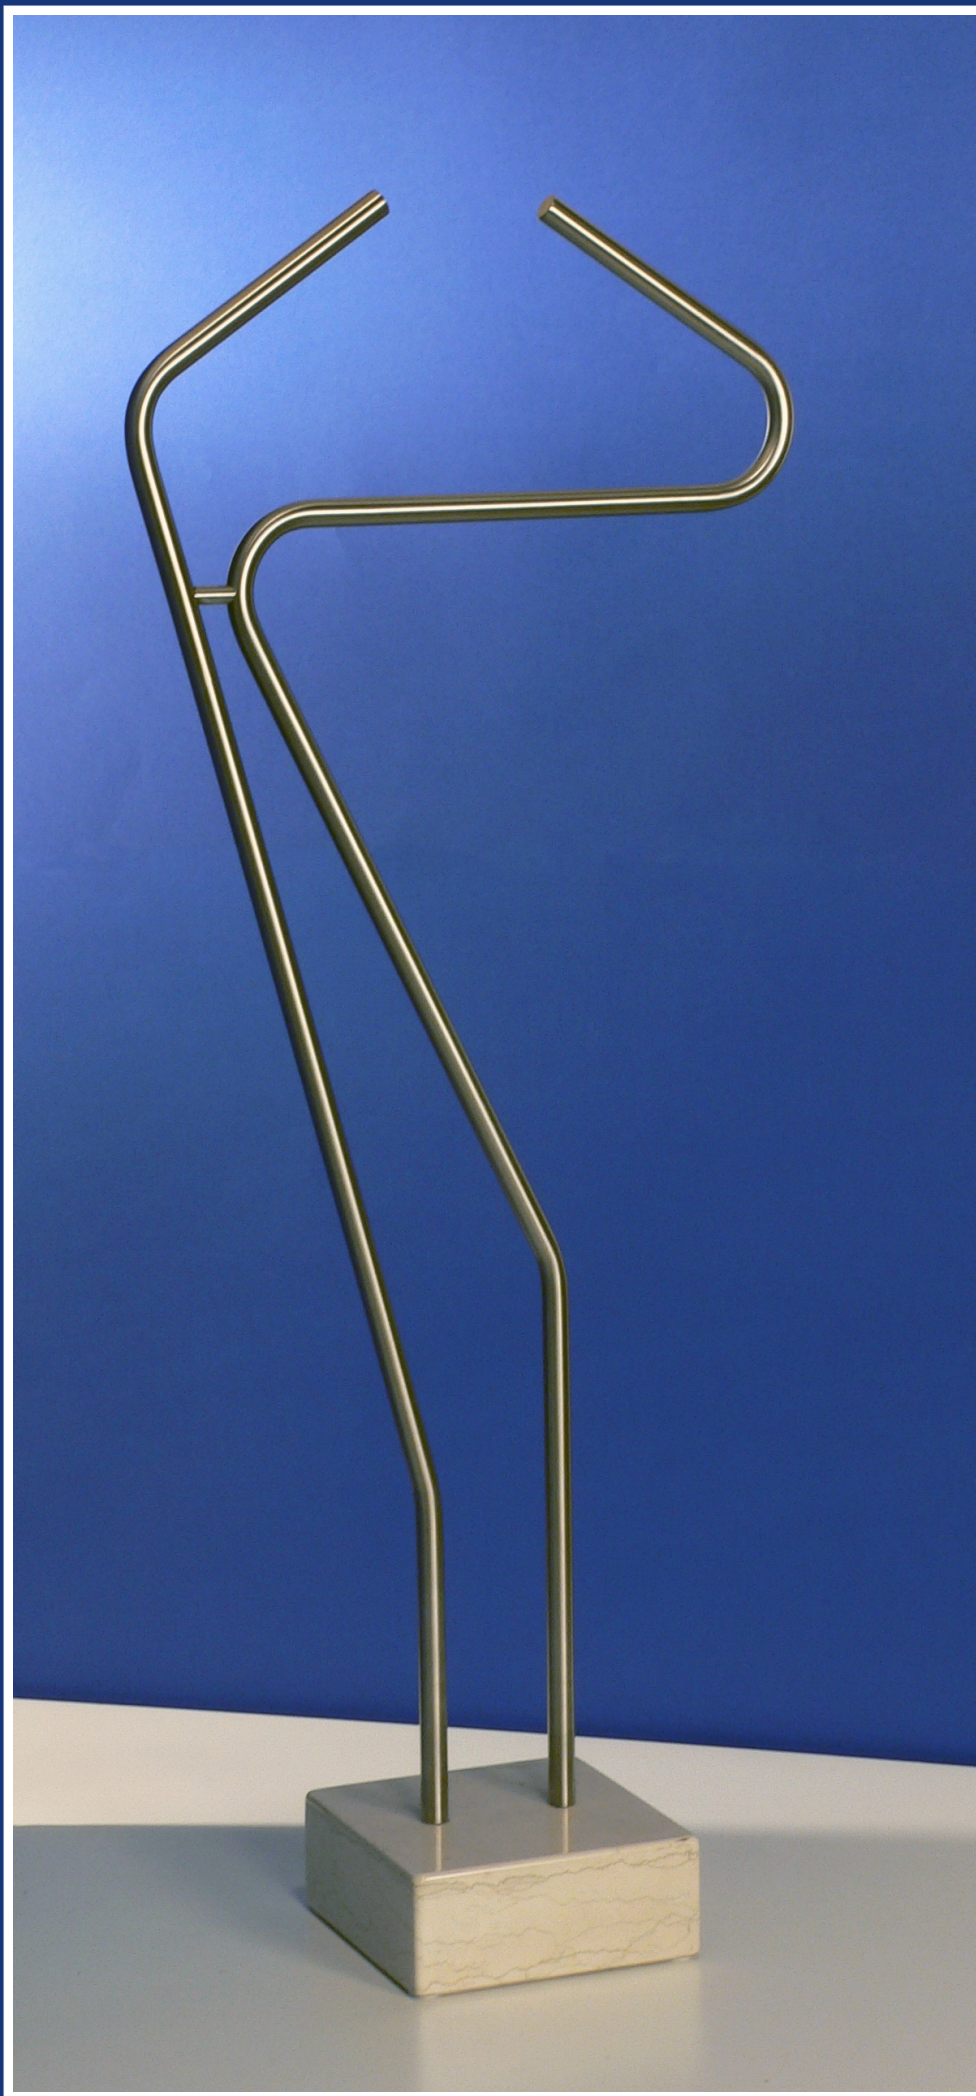

AESTETICA

STYLING

100% MADE IN ITALY

eGREGE formae

## AESTETICA

**Servomuto e portasalviette.**  
Valet stand and towel stand.

**Anno di produzione: 2007.**  
Year of production: 2007.

**Base: marmo Biancone Asiago.**  
Base: Biancone Asiago marble.

**Struttura:**  
**acciaio inossidabile.**  
Frame:  
stainless steel.