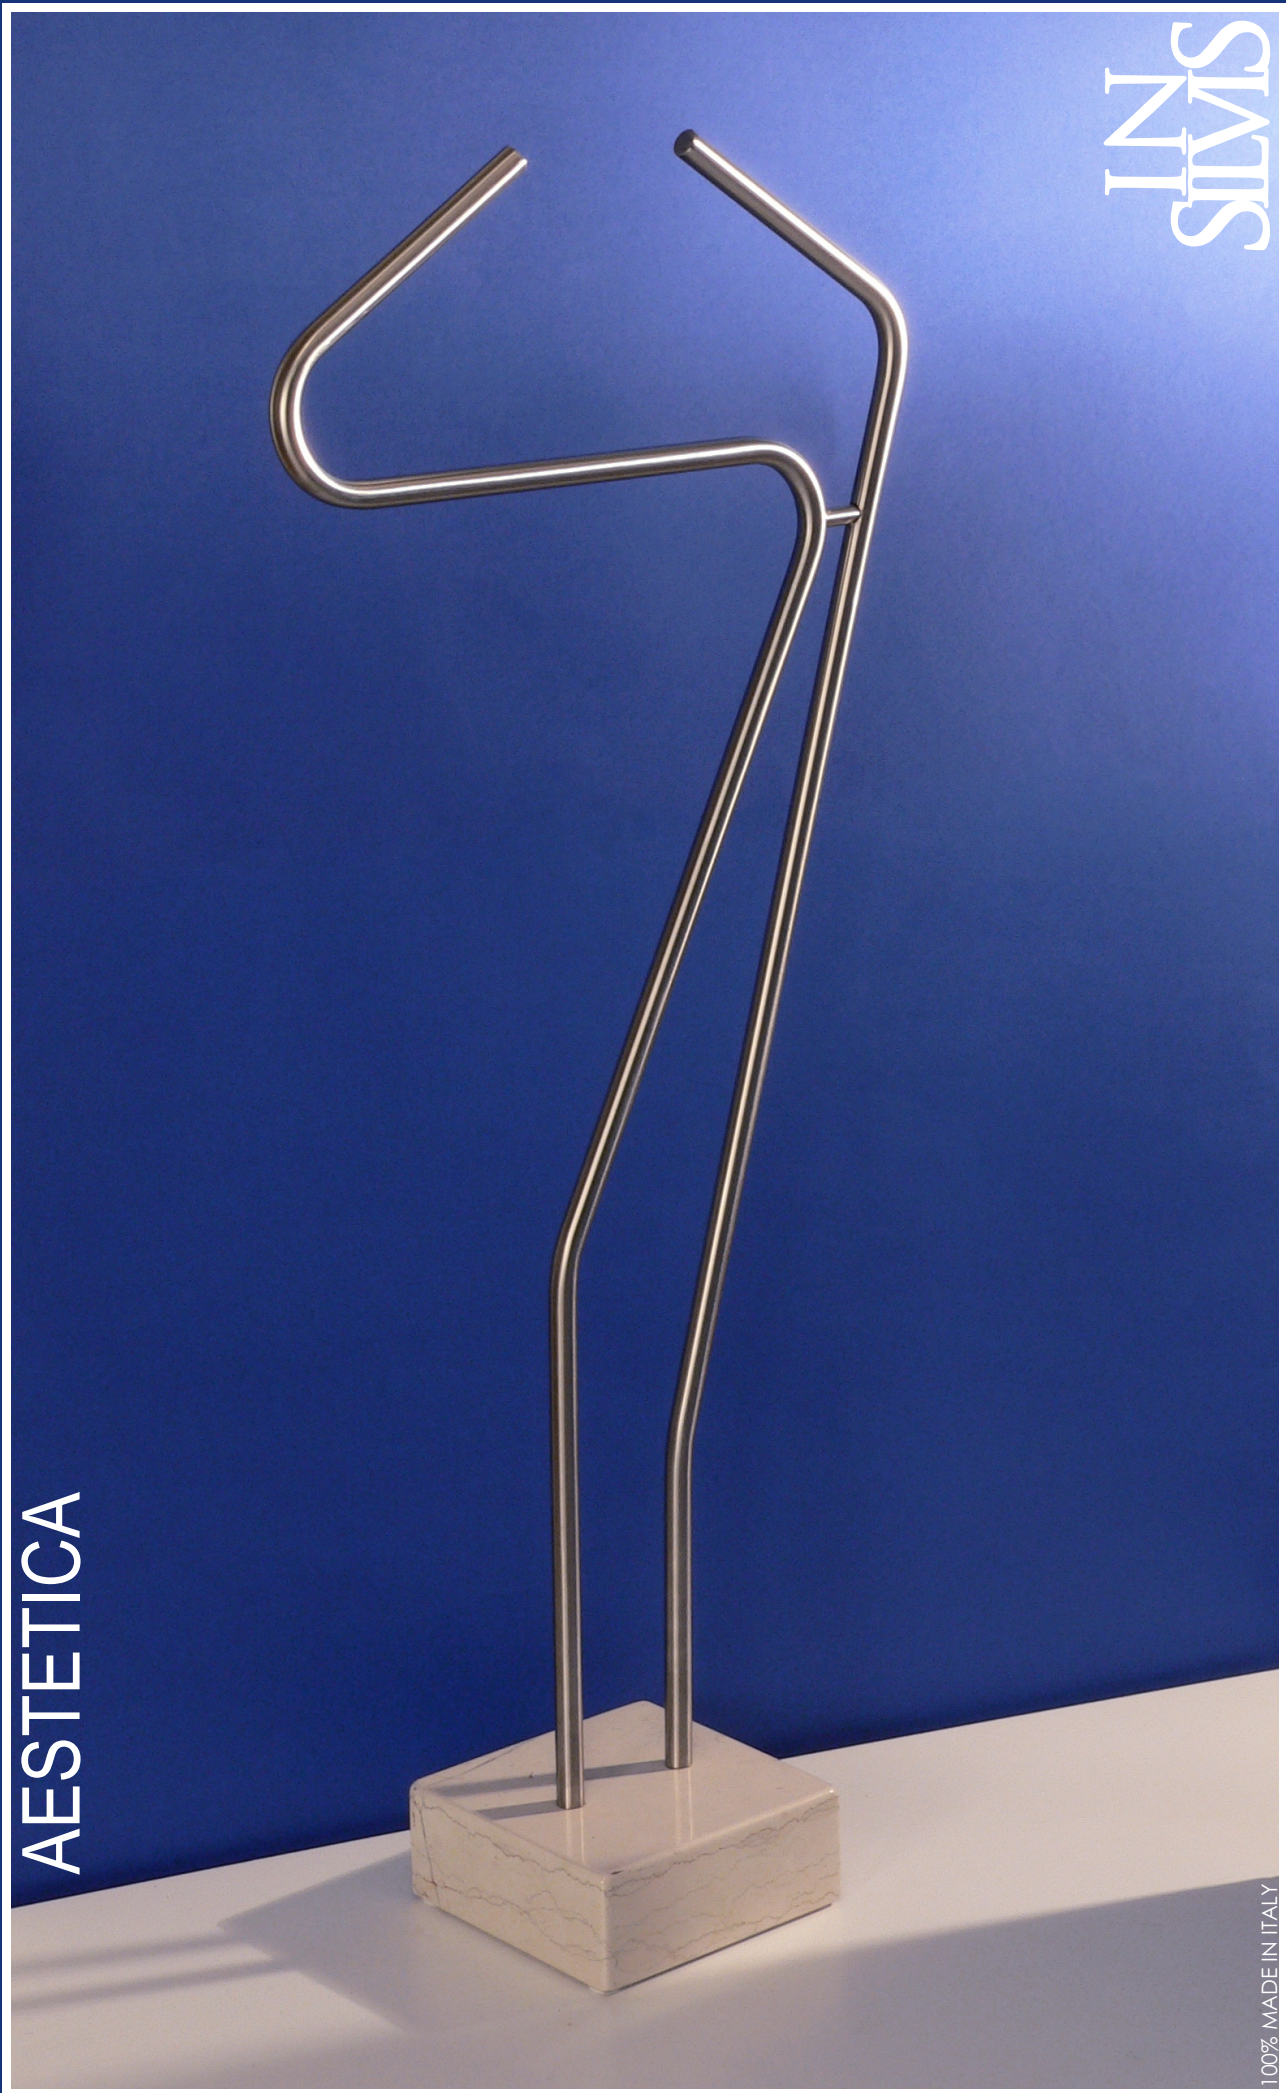

AESTETICA

STYLING

100% MADE IN ITALY

eGREGE formae

## AESTETICA

**Servomuto e portasalviette.**  
Valet stand and towel stand.

**Anno di produzione: 2007.**  
Year of production: 2007.

**Base: marmo Biancone Asiago.**  
Base: Biancone Asiago marble.

**Struttura:**  
**acciaio inossidabile.**  
Frame:  
stainless steel.