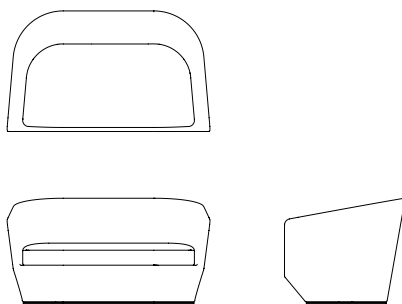

Divano U

Divano U 135 / U Sofa 135 US0200

L 135cm D 80cm H 70cm / L 53" D 31½" H 27½"

**BEN
SEN**

IT

Il divano U è un ampliamento della nostra poltrona lounge U TURN. Le linee morbide e pulite con seduta raccordata verso il basso e pulite rendono il divano 2 posti perfetto per applicazioni residenziali o contract. La seduta raccordata fornisce spazio per i piedi quando si entra o si esce dal divano e aiuta a ridurre l'ingombro visivo, mentre il comfort è garantito da forme precise garantite dallo stampo dove andiamo a schiumare a freddo una forma confortevole. Tutti rivestimenti sono collegati da velcro e sono rimovibili per una facile pulizia o sostituzione.

EN

The U sofa is an expansion of the original U Turn lounge chair. The soft down seat and clean lines make this the perfect 2 seat sofa for residential or contract applications. A seat undercut provides foot space when entering or exiting the sofa and helps reduce the visual footprint while an internal steel frame and injection molded foam create engineered comfort and a tailored appearance. All fabric covers are attached by Velcro and are removable for easy cleaning or replacement.