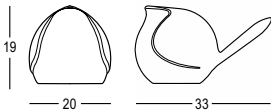

BIGGIE

DESIGN
FILIPPO PROTASONI
2016

Versione **light** /
Light version

Material: Polietilene / *Polyethylene*

Gross Weight: Kg 0,9

Use: **INDOOR** / **OUTDOOR**

Un oggetto scultura che racconta la storia di una cinciallegra paffuta ed elegante. A metà tra astratto e figurativo, icona e cartoon, "Biggie" è un oggetto che arreda con eleganza gli spazi living. Realizzato in polietilene è disponibile in quattro versioni colore e in versione light, "Biggie" è un originale idea regalo per tutte le età.

A sculpture item that tells the story of a plump yet elegant great-tit that's half-way between abstract and figurative, icon and cartoon, "Biggie" furnishes spaces with elegance and irony. Made of polyethylene and available in four colour versions and in a light version, "Biggie" is an original gift idea for all ages.