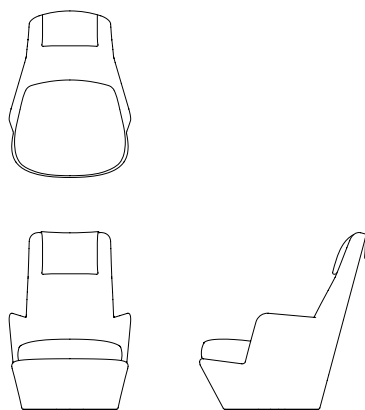

Hi Turn

Hi Turn HTR100
L 70cm D 94cm H 100cm / L 27½" D 37" H 39½"

Opzioni Base - Base girevole con o senza meccanismo di ritorno
Base options - Swivel base with or without self return

**BEN
SEN**

IT

Hi TURN è una poltrona con schienale alto ispirata al nostro modello lounge U TURN, con base girevole metallica ruota agevolmente per 360°. La struttura metallica interna con schiumato a freddo stampato ad iniezione uniti ad un sedile morbido producono un'invitante e comoda sedia con un aspetto su misura. Tutte le coperture in tessuto sono collegate da velcro e sono rimovibili per una facile pulizia o sostituzione.

EN

Inspired by the U Turn lounge chair, the Hi Turn is a high-back swivel lounge chair with a discrete circular metal base that rotates smoothly through 360°. The combination of an internal steel frame, injection molded cold foam and a soft down seat make for an inviting and comfortable chair with a tailored appearance. All fabric covers are attached by Velcro and are removable for easy cleaning or replacement.