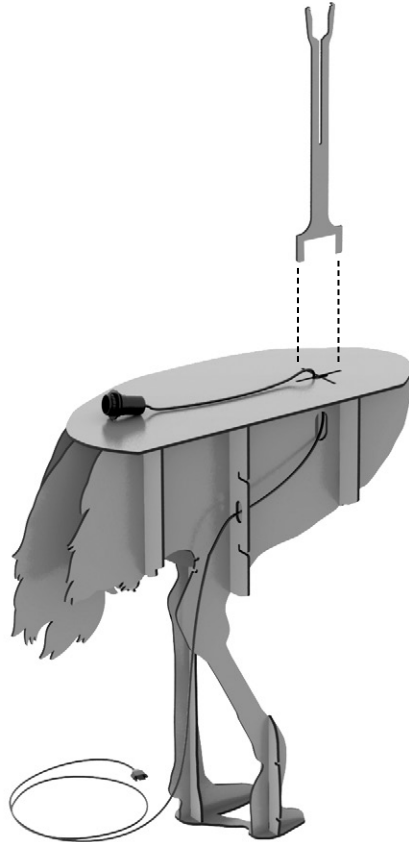

diva
lucia

ibride

FABRIQUÉ EN FRANCE

INSTRUCTIONS FOR USE

-
CONSOLE AUTRUCHE ILLUMINÉE
ILLUMINATED OSTRICH CONSOLE

-
DIM. L 92 X L 34 X H 151 CM

W W W.
IBRIDE.FR

X 8

X 1

X 2

X 2

Couvrir le sol durant le montage

Cover the floor during the process.

! Maintenir le produit pour la suite du montage.
Hold the product for the next steps

X 2

X2

65.5 cm

Couper / Coller au mur
Cut / Paste on the wall

W W W.

iBRIDE.FR

i**bride**

ATELIER DE CRÉATION