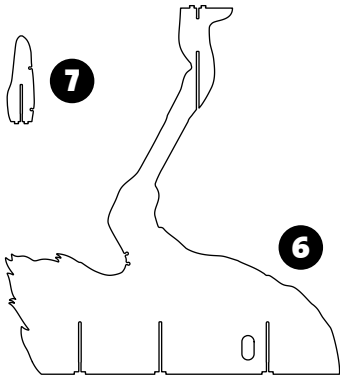

diva
lucia

ibride

FABRIQUÉ EN FRANCE

INSTRUCTIONS FOR USE

-
CONSOLE AUTRUCHE ILLUMINÉE
ILLUMINATED OSTRICH CONSOLE

-
DIM. L 92 X L 34 X H 151 CM

W W W.
IBRIDE.FR

X 8

X 1

X 2

X 2

Couvrir le sol durant le montage

Cover the floor during the process.

! Maintenir le produit pour la suite du montage.
Hold the product for the next steps

X 2

X2

65.5 cm

Couper / Coller au mur
Cut / Paste on the wall

W W W.

iBRIDE.FR

i**bride**

ATELIER DE CRÉATION