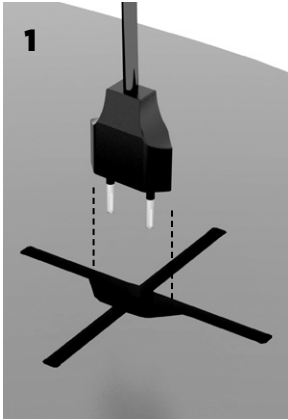

diva
lucia

ibride

FABRIQUÉ EN FRANCE

INSTRUCTIONS FOR USE

-
CONSOLE AUTRUCHE ILLUMINÉE
ILLUMINATED OSTRICH CONSOLE

-
DIM. L 92 X L 34 X H 151 CM

W W W.
IBRIDE.FR

X 8

X 1

X 2

X 2

Couvrir le sol durant le montage

Cover the floor during the process.

! Maintenir le produit pour la suite du montage.
Hold the product for the next steps

X 2

X2

65.5 cm

Couper / Coller au mur
Cut / Paste on the wall

W W W.

iBRIDE.FR

i**bride**

ATELIER DE CRÉATION