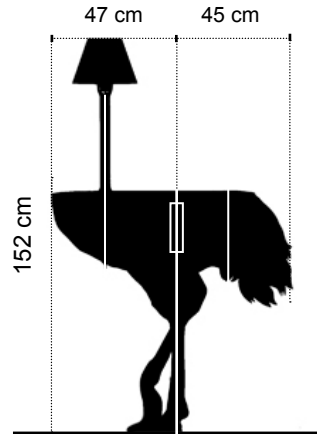

diva
lucia

ibride

FABRIQUÉ EN FRANCE

INSTRUCTIONS FOR USE

-
CONSOLE AUTRUCHE ILLUMINÉE
ILLUMINATED OSTRICH CONSOLE

-
DIM. L 92 X L 34 X H 151 CM

W W W.
IBRIDE.FR

X 8

65.5 cm

Couper / Coller au mur
Cut / Paste on the wall

W W W.

iBRIDE.FR

i**bride**

ATELIER DE CRÉATION