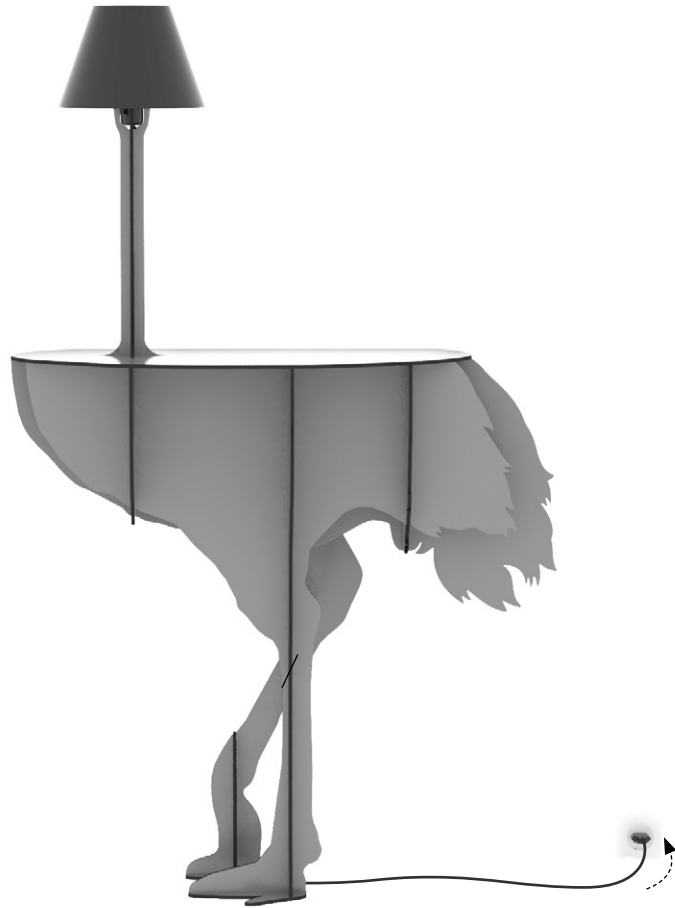

diva
lucia

ibride

FABRIQUÉ EN FRANCE

INSTRUCTIONS FOR USE

-
CONSOLE AUTRUCHE ILLUMINÉE
ILLUMINATED OSTRICH CONSOLE

-
DIM. L 92 X L 34 X H 151 CM

W W W.
IBRIDE.FR

X 8

X 1

X 2

X 2

Couvrir le sol durant le montage

Cover the floor during the process.

! Maintenir le produit pour la suite du montage.
Hold the product for the next steps

X 2

X2

65.5 cm

Couper / Coller au mur
Cut / Paste on the wall

W W W.

iBRIDE.FR

i**bride**

ATELIER DE CRÉATION