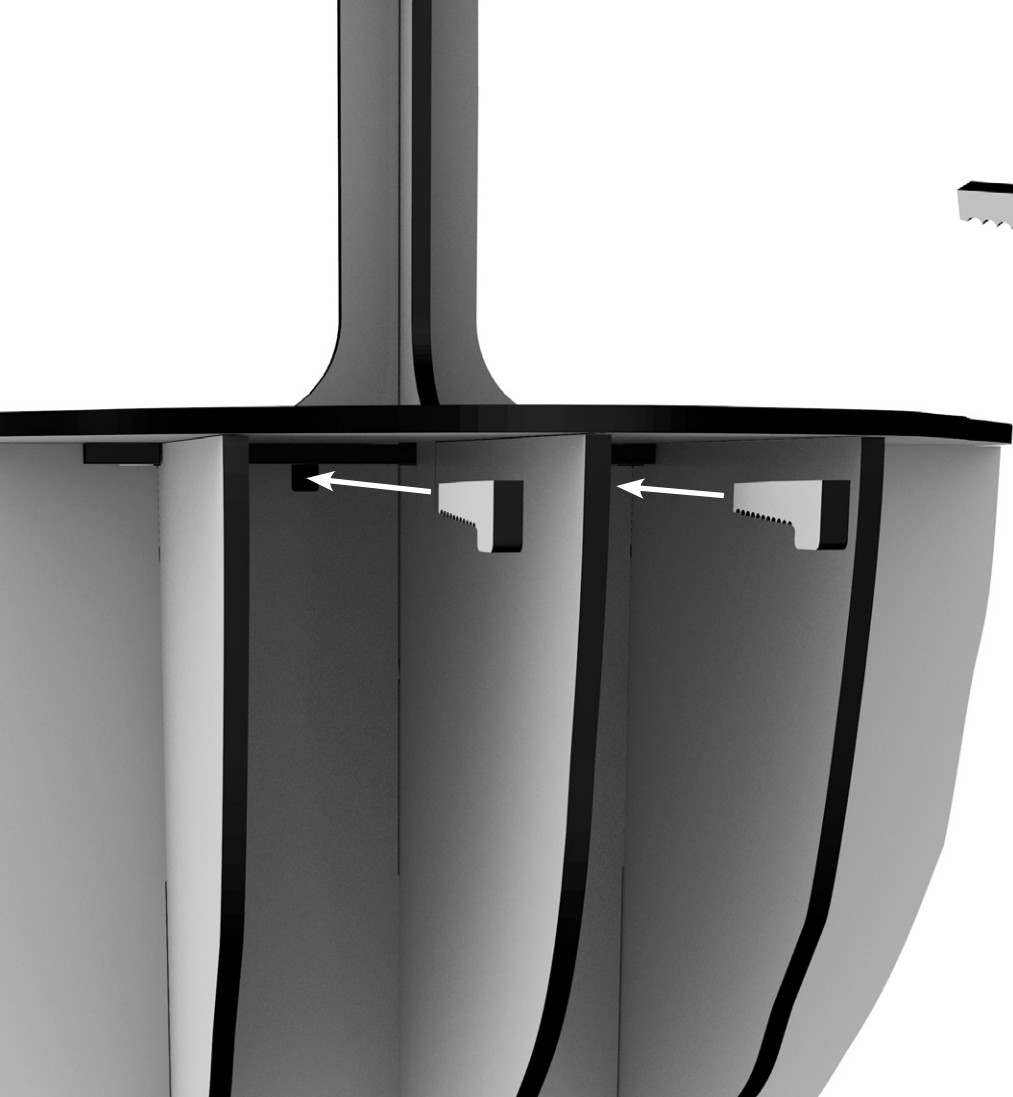

diva
lucia

ibride

FABRIQUÉ EN FRANCE

INSTRUCTIONS FOR USE

-
CONSOLE AUTRUCHE ILLUMINÉE
ILLUMINATED OSTRICH CONSOLE

-
DIM. L 92 X L 34 X H 151 CM

W W W.
IBRIDE.FR

X 8

X 1

X 2

X 2

Couvrir le sol durant le montage

Cover the floor during the process.

! Maintenir le produit pour la suite du montage.
Hold the product for the next steps

X 2

X2

65.5 cm

Couper / Coller au mur
Cut / Paste on the wall

W W W.

iBRIDE.FR

i**bride**

ATELIER DE CRÉATION