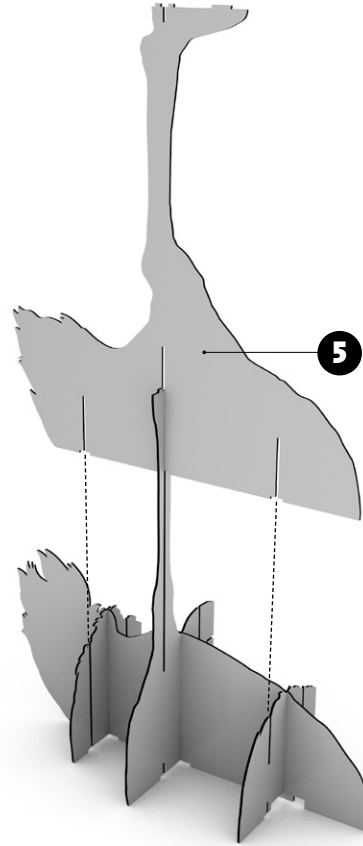

diva
lucia

ibride

FABRIQUÉ EN FRANCE

INSTRUCTIONS FOR USE

-
CONSOLE AUTRUCHE ILLUMINÉE
ILLUMINATED OSTRICH CONSOLE

-
DIM. L 92 X L 34 X H 151 CM

W W W.
IBRIDE.FR

X 8

X 1

X 2

X 2

Couvrir le sol durant le montage

Cover the floor during the process.

! Maintenir le produit pour la suite du montage.
Hold the product for the next steps

X 2

X2

65.5 cm

Couper / Coller au mur
Cut / Paste on the wall

W W W.

iBRIDE.FR

i**bride**

ATELIER DE CRÉATION