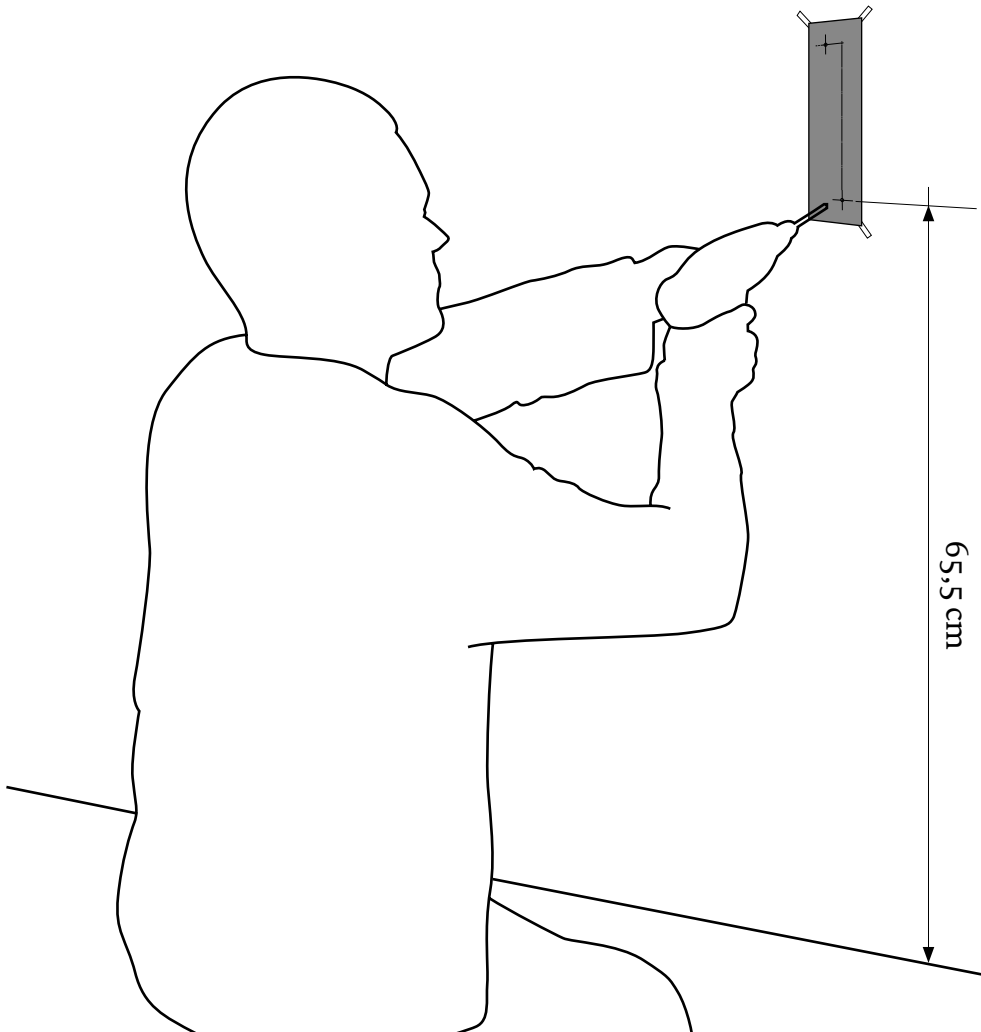

diva
lucia

ibride

FABRIQUÉ EN FRANCE

INSTRUCTIONS FOR USE

-
CONSOLE AUTRUCHE ILLUMINÉE
ILLUMINATED OSTRICH CONSOLE

-
DIM. L 92 X L 34 X H 151 CM

W W W.
IBRIDE.FR

X 8

X 1

X 2

X 2

Couvrir le sol durant le montage

Cover the floor during the process.

! Maintenir le produit pour la suite du montage.
Hold the product for the next steps

X 2

X2

65.5 cm

Couper / Coller au mur
Cut / Paste on the wall

W W W.

iBRIDE.FR

i**bride**

ATELIER DE CRÉATION