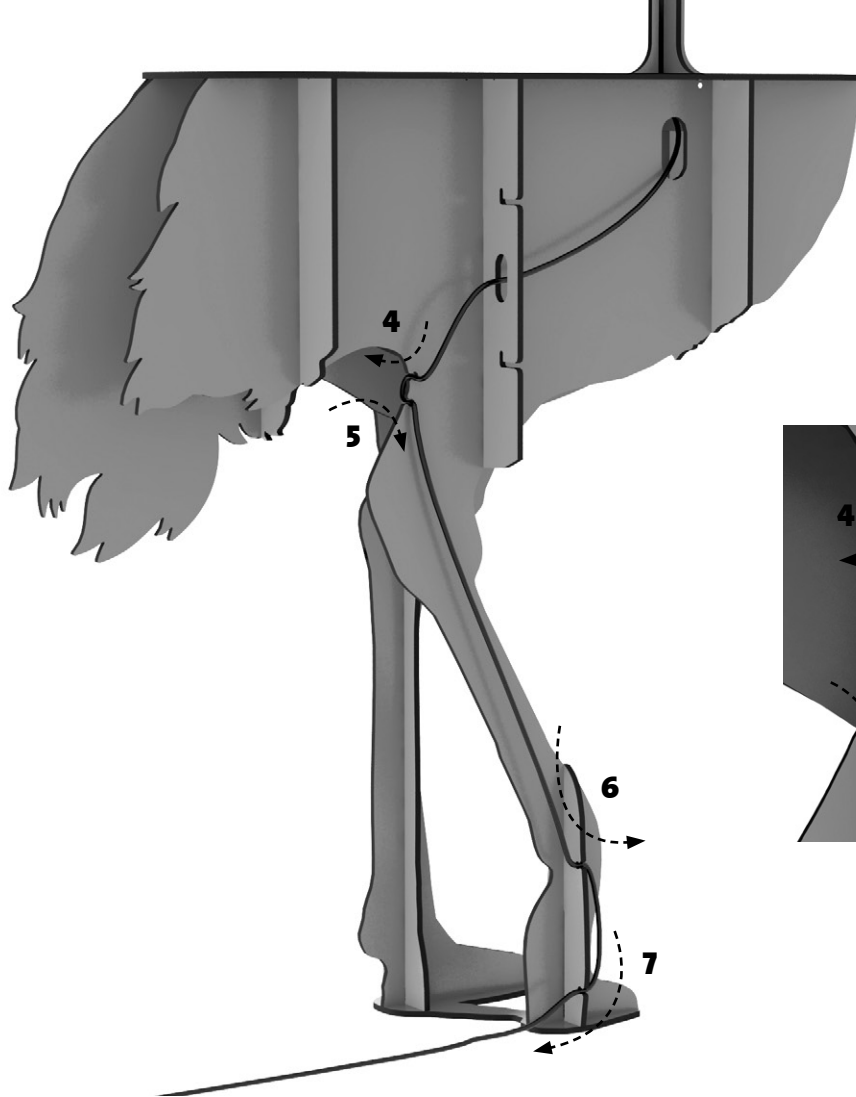

diva
lucia

ibride

FABRIQUÉ EN FRANCE

INSTRUCTIONS FOR USE

-
CONSOLE AUTRUCHE ILLUMINÉE
ILLUMINATED OSTRICH CONSOLE

-
DIM. L 92 X L 34 X H 151 CM

W W W.
IBRIDE.FR

X 8

X 1

X 2

X 2

Couvrir le sol durant le montage

Cover the floor during the process.

! Maintenir le produit pour la suite du montage.
Hold the product for the next steps

X 2

X2

65.5 cm

Couper / Coller au mur
Cut / Paste on the wall

W W W.

iBRIDE.FR

i**bride**

ATELIER DE CRÉATION