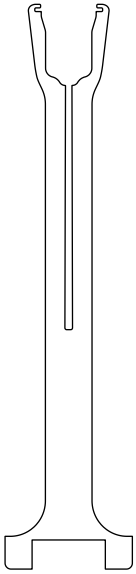

diva
lucia

ibride

FABRIQUÉ EN FRANCE

INSTRUCTIONS FOR USE

-
CONSOLE AUTRUCHE ILLUMINÉE
ILLUMINATED OSTRICH CONSOLE

-
DIM. L 92 X L 34 X H 151 CM

W W W.
IBRIDE.FR

X 8

X 1

X 2

X 2

Couvrir le sol durant le montage

Cover the floor during the process.

! Maintenir le produit pour la suite du montage.
Hold the product for the next steps

X 2

X2

65.5 cm

Couper / Coller au mur
Cut / Paste on the wall

W W W.

iBRIDE.FR

i**bride**

ATELIER DE CRÉATION