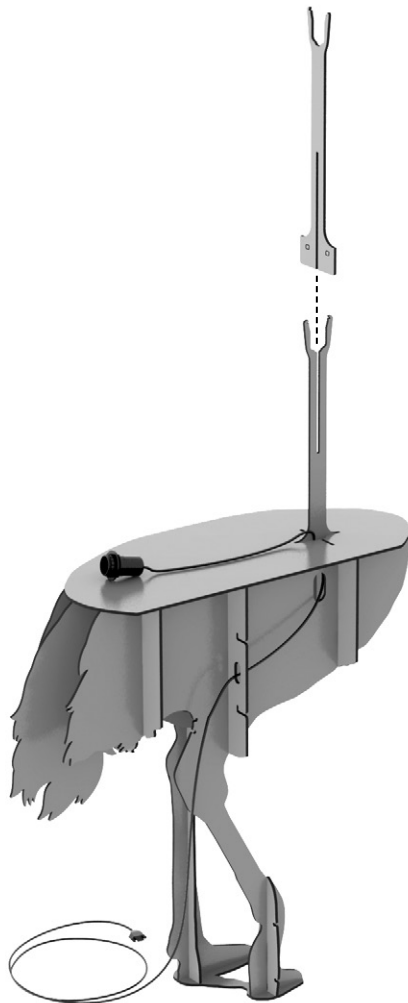

diva
lucia

ibride

FABRIQUÉ EN FRANCE

INSTRUCTIONS FOR USE

-
CONSOLE AUTRUCHE ILLUMINÉE
ILLUMINATED OSTRICH CONSOLE

-
DIM. L 92 X L 34 X H 151 CM

W W W.
IBRIDE.FR

X 8

X 1

X 2

X 2

Couvrir le sol durant le montage

Cover the floor during the process.

! Maintenir le produit pour la suite du montage.
Hold the product for the next steps

X 2

X2

65.5 cm

Couper / Coller au mur
Cut / Paste on the wall

W W W.

iBRIDE.FR

i**bride**

ATELIER DE CRÉATION