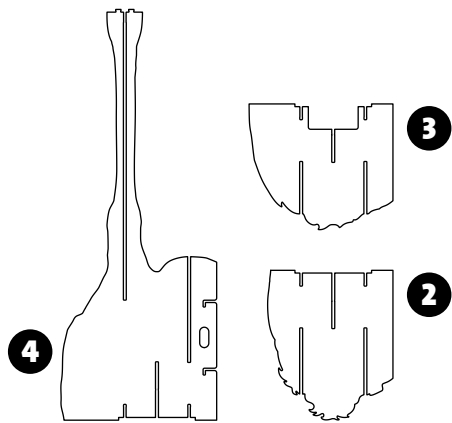

diva
lucia

ibride

FABRIQUÉ EN FRANCE

INSTRUCTIONS FOR USE

-
CONSOLE AUTRUCHE ILLUMINÉE
ILLUMINATED OSTRICH CONSOLE

-
DIM. L 92 X L 34 X H 151 CM

W W W.
IBRIDE.FR

X 8

X 1

X 2

X 2

Couvrir le sol durant le montage

Cover the floor during the process.

! Maintenir le produit pour la suite du montage.
Hold the product for the next steps

X 2

X2

65.5 cm

Couper / Coller au mur
Cut / Paste on the wall

W W W.

iBRIDE.FR

i**bride**

ATELIER DE CRÉATION