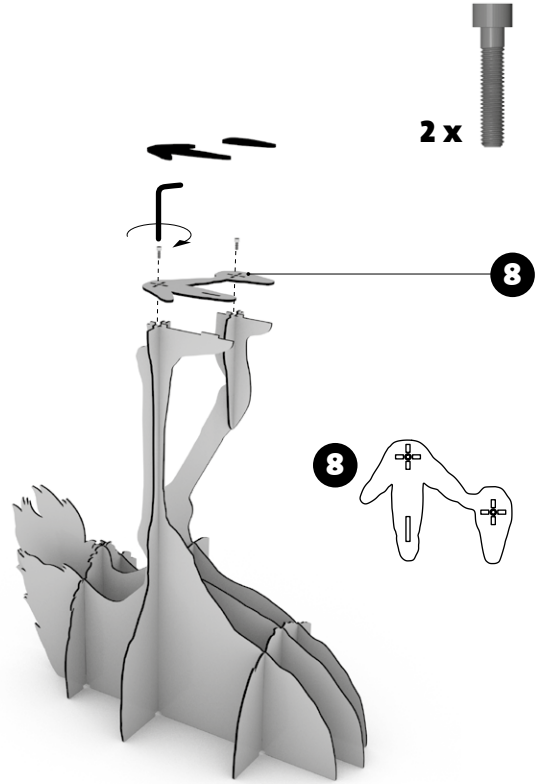

diva
lucia

ibride

FABRIQUÉ EN FRANCE

INSTRUCTIONS FOR USE

-
CONSOLE AUTRUCHE ILLUMINÉE
ILLUMINATED OSTRICH CONSOLE

-
DIM. L 92 X L 34 X H 151 CM

W W W.
IBRIDE.FR

X 8

X 1

X 2

X 2

Couvrir le sol durant le montage

Cover the floor during the process.

! Maintenir le produit pour la suite du montage.
Hold the product for the next steps

X 2

X2

65.5 cm

Couper / Coller au mur
Cut / Paste on the wall

W W W.

iBRIDE.FR

i**bride**

ATELIER DE CRÉATION