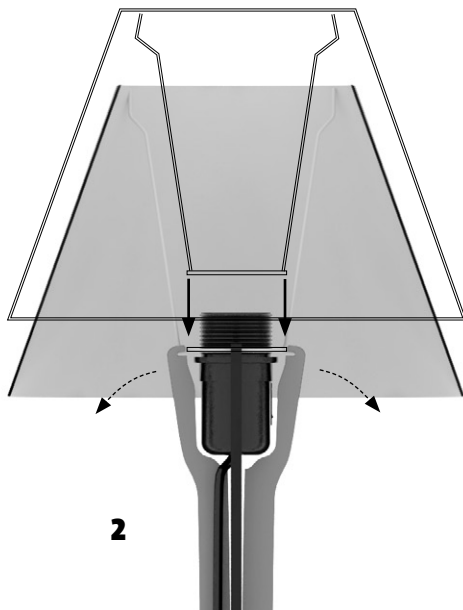

diva
lucia

ibride

FABRIQUÉ EN FRANCE

INSTRUCTIONS FOR USE

-
CONSOLE AUTRUCHE ILLUMINÉE
ILLUMINATED OSTRICH CONSOLE

-
DIM. L 92 X L 34 X H 151 CM

W W W.
IBRIDE.FR

X 8

X 1

X 2

X 2

Couvrir le sol durant le montage

Cover the floor during the process.

! Maintenir le produit pour la suite du montage.
Hold the product for the next steps

X 2

X2

65.5 cm

Couper / Coller au mur
Cut / Paste on the wall

W W W.

iBRIDE.FR

i**bride**

ATELIER DE CRÉATION