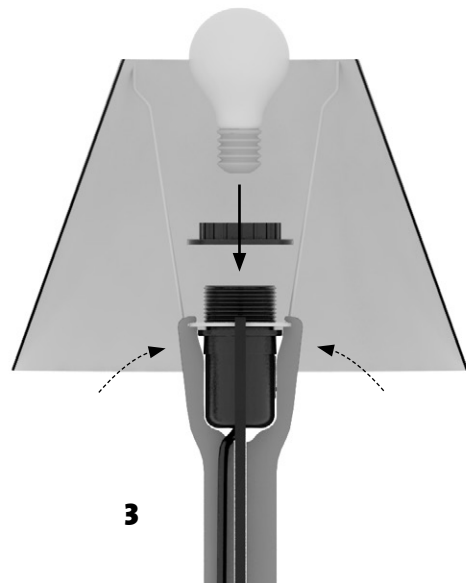

diva
lucia

ibride

FABRIQUÉ EN FRANCE

INSTRUCTIONS FOR USE

-
CONSOLE AUTRUCHE ILLUMINÉE
ILLUMINATED OSTRICH CONSOLE

-
DIM. L 92 X L 34 X H 151 CM

W W W.
IBRIDE.FR

X 8

X 1

X 2

X 2

Couvrir le sol durant le montage

Cover the floor during the process.

! Maintenir le produit pour la suite du montage.
Hold the product for the next steps

X 2

X2

65.5 cm

Couper / Coller au mur
Cut / Paste on the wall

W W W.

iBRIDE.FR

i**bride**

ATELIER DE CRÉATION