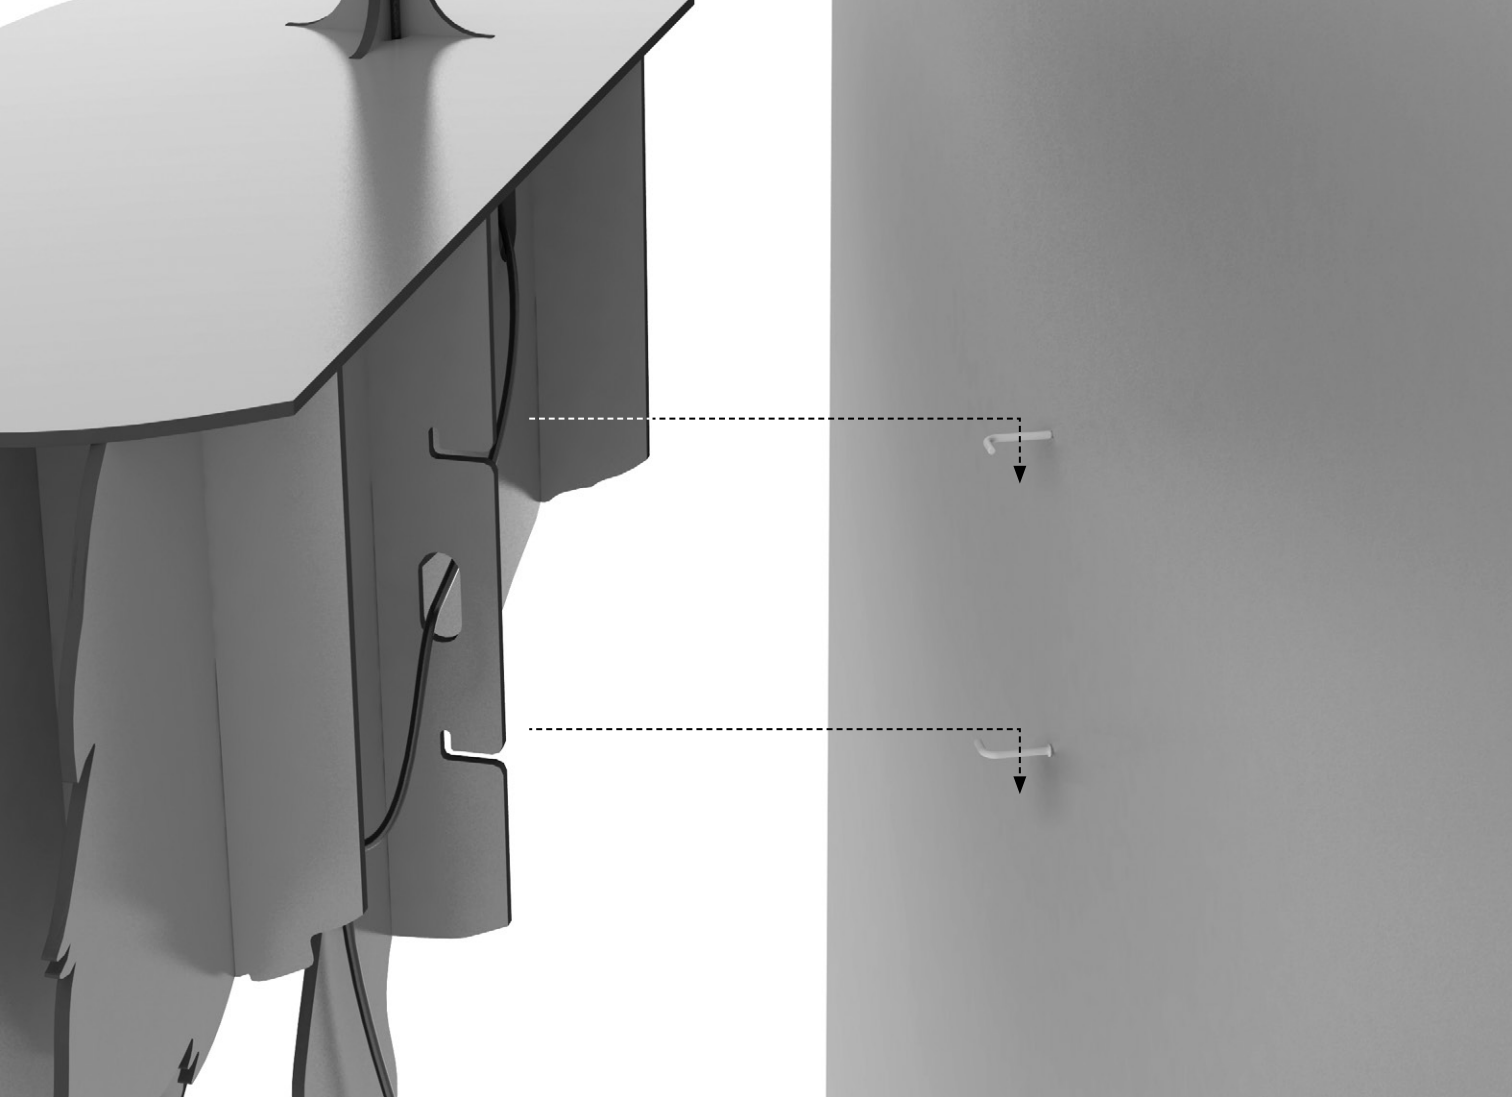

diva
lucia

ibride

FABRIQUÉ EN FRANCE

INSTRUCTIONS FOR USE

-
CONSOLE AUTRUCHE ILLUMINÉE
ILLUMINATED OSTRICH CONSOLE

-
DIM. L 92 X L 34 X H 151 CM

W W W.
IBRIDE.FR

X 8

X 1

X 2

X 2

Couvrir le sol durant le montage

Cover the floor during the process.

! Maintenir le produit pour la suite du montage.
Hold the product for the next steps

X 2

X2

65.5 cm

Couper / Coller au mur
Cut / Paste on the wall

W W W.

iBRIDE.FR

i**bride**

ATELIER DE CRÉATION