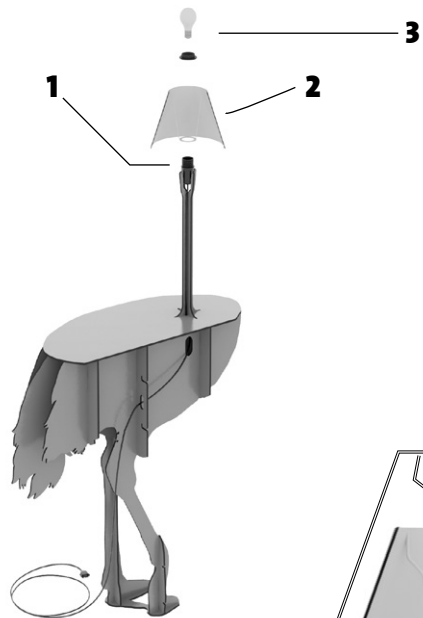

diva
lucia

ibride

FABRIQUÉ EN FRANCE

INSTRUCTIONS FOR USE

-
CONSOLE AUTRUCHE ILLUMINÉE
ILLUMINATED OSTRICH CONSOLE

-
DIM. L 92 X L 34 X H 151 CM

W W W.
IBRIDE.FR

X 8

X 1

X 2

X 2

Couvrir le sol durant le montage

Cover the floor during the process.

! Maintenir le produit pour la suite du montage.
Hold the product for the next steps

X 2

X2

65.5 cm

Couper / Coller au mur
Cut / Paste on the wall

W W W.

iBRIDE.FR

i**bride**

ATELIER DE CRÉATION