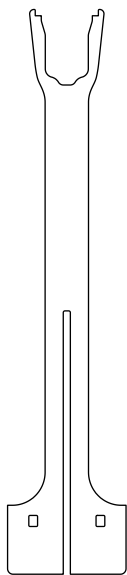

diva
lucia

ibride

FABRIQUÉ EN FRANCE

INSTRUCTIONS FOR USE

-
CONSOLE AUTRUCHE ILLUMINÉE
ILLUMINATED OSTRICH CONSOLE

-
DIM. L 92 X L 34 X H 151 CM

W W W.
IBRIDE.FR

X 8

X 1

X 2

X 2

Couvrir le sol durant le montage

Cover the floor during the process.

! Maintenir le produit pour la suite du montage.
Hold the product for the next steps

X 2

X2

65.5 cm

Couper / Coller au mur
Cut / Paste on the wall

W W W.

iBRIDE.FR

i**bride**

ATELIER DE CRÉATION