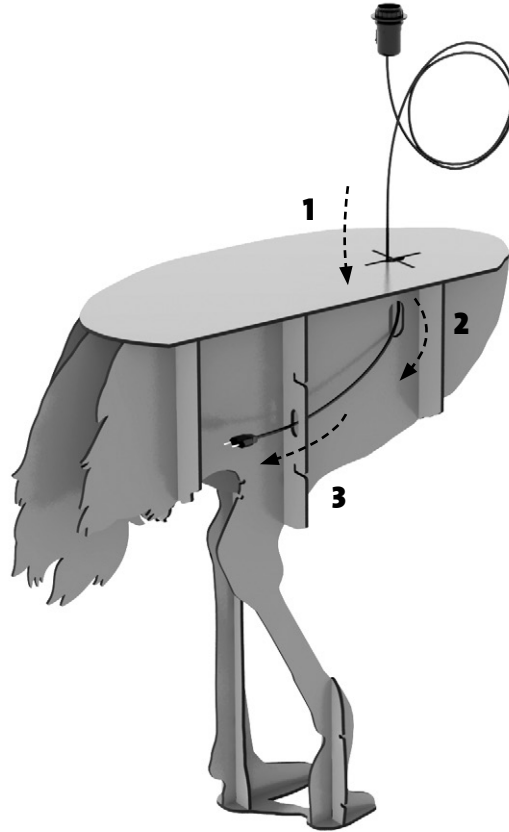

diva
lucia

ibride

FABRIQUÉ EN FRANCE

INSTRUCTIONS FOR USE

-
CONSOLE AUTRUCHE ILLUMINÉE
ILLUMINATED OSTRICH CONSOLE

-
DIM. L 92 X L 34 X H 151 CM

W W W.
IBRIDE.FR

X 8

X 1

X 2

X 2

Couvrir le sol durant le montage

Cover the floor during the process.

! Maintenir le produit pour la suite du montage.
Hold the product for the next steps

X 2

X2

65.5 cm

Couper / Coller au mur
Cut / Paste on the wall

W W W.

iBRIDE.FR

i**bride**

ATELIER DE CRÉATION