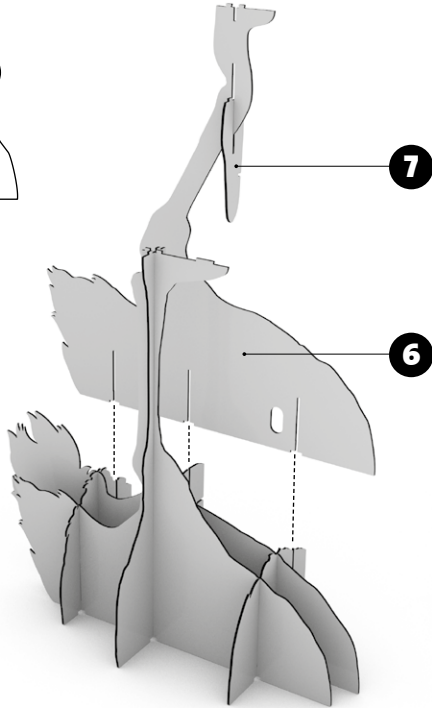

diva
lucia

ibride

FABRIQUÉ EN FRANCE

INSTRUCTIONS FOR USE

-
CONSOLE AUTRUCHE ILLUMINÉE
ILLUMINATED OSTRICH CONSOLE

-
DIM. L 92 X L 34 X H 151 CM

W W W.
IBRIDE.FR

X 8

X 1

X 2

X 2

Couvrir le sol durant le montage

Cover the floor during the process.

! Maintenir le produit pour la suite du montage.
Hold the product for the next steps

X 2

X2

65.5 cm

Couper / Coller au mur
Cut / Paste on the wall

W W W.

iBRIDE.FR

i**bride**

ATELIER DE CRÉATION