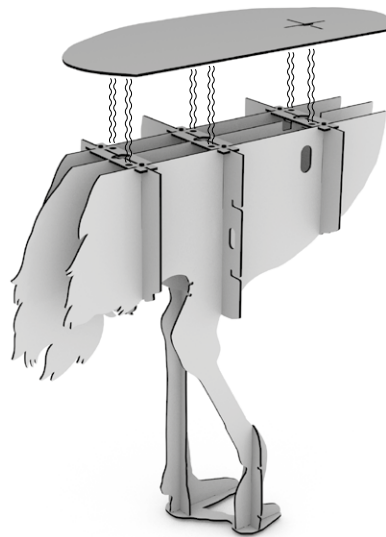

diva
lucia

ibride

FABRIQUÉ EN FRANCE

INSTRUCTIONS FOR USE

-
CONSOLE AUTRUCHE ILLUMINÉE
ILLUMINATED OSTRICH CONSOLE

-
DIM. L 92 X L 34 X H 151 CM

W W W.
IBRIDE.FR

X 8

X 1

X 2

X 2

Couvrir le sol durant le montage

Cover the floor during the process.

! Maintenir le produit pour la suite du montage.
Hold the product for the next steps

X 2

X2

65.5 cm

Couper / Coller au mur
Cut / Paste on the wall

W W W.

iBRIDE.FR

i**bride**

ATELIER DE CRÉATION