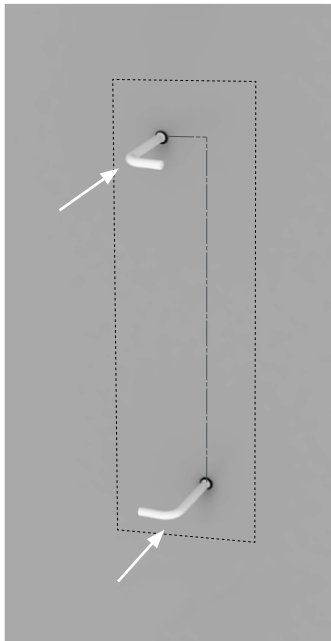

diva
lucia

ibride

FABRIQUÉ EN FRANCE

INSTRUCTIONS FOR USE

-
CONSOLE AUTRUCHE ILLUMINÉE
ILLUMINATED OSTRICH CONSOLE

-
DIM. L 92 X L 34 X H 151 CM

W W W.
IBRIDE.FR

X 8

X 1

X 2

X 2

Couvrir le sol durant le montage

Cover the floor during the process.

! Maintenir le produit pour la suite du montage.
Hold the product for the next steps

X 2

X2

65.5 cm

Couper / Coller au mur
Cut / Paste on the wall

W W W.

iBRIDE.FR

i**bride**

ATELIER DE CRÉATION