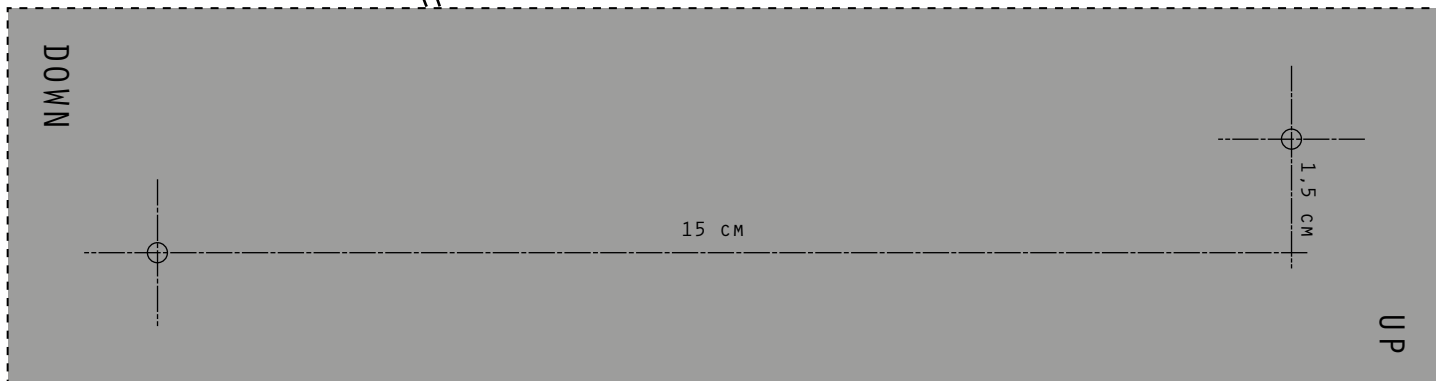

diva
lucia

ibride

FABRIQUÉ EN FRANCE

INSTRUCTIONS FOR USE

-
CONSOLE AUTRUCHE ILLUMINÉE
ILLUMINATED OSTRICH CONSOLE

-
DIM. L 92 X L 34 X H 151 CM

W W W.
IBRIDE.FR

X 8

65.5 cm

Couper / Coller au mur
Cut / Paste on the wall

W W W.

iBRIDE.FR

i**bride**

ATELIER DE CRÉATION