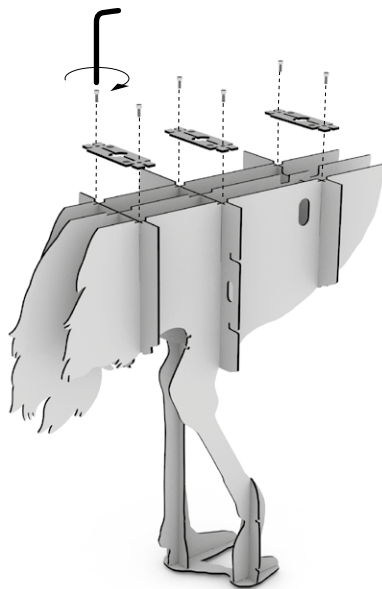

diva
lucia

ibride

FABRIQUÉ EN FRANCE

INSTRUCTIONS FOR USE

-
CONSOLE AUTRUCHE ILLUMINÉE
ILLUMINATED OSTRICH CONSOLE

-
DIM. L 92 X L 34 X H 151 CM

W W W.
IBRIDE.FR

X 8

X 1

X 2

X 2

Couvrir le sol durant le montage

Cover the floor during the process.

! Maintenir le produit pour la suite du montage.
Hold the product for the next steps

X 2

X2

65.5 cm

Couper / Coller au mur
Cut / Paste on the wall

W W W.

iBRIDE.FR

i**bride**

ATELIER DE CRÉATION