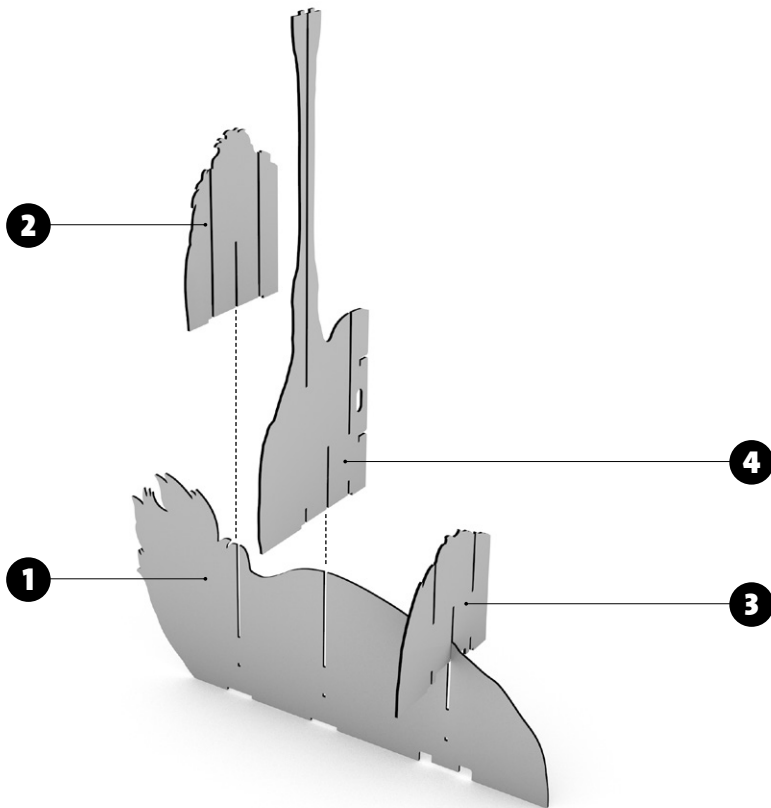

diva
lucia

ibride

FABRIQUÉ EN FRANCE

INSTRUCTIONS FOR USE

-
CONSOLE AUTRUCHE ILLUMINÉE
ILLUMINATED OSTRICH CONSOLE

-
DIM. L 92 X L 34 X H 151 CM

W W W.
IBRIDE.FR

X 8

X 1

X 2

X 2

Couvrir le sol durant le montage

Cover the floor during the process.

! Maintenir le produit pour la suite du montage.
Hold the product for the next steps

X 2

X2

65.5 cm

Couper / Coller au mur
Cut / Paste on the wall

W W W.

iBRIDE.FR

i**bride**

ATELIER DE CRÉATION