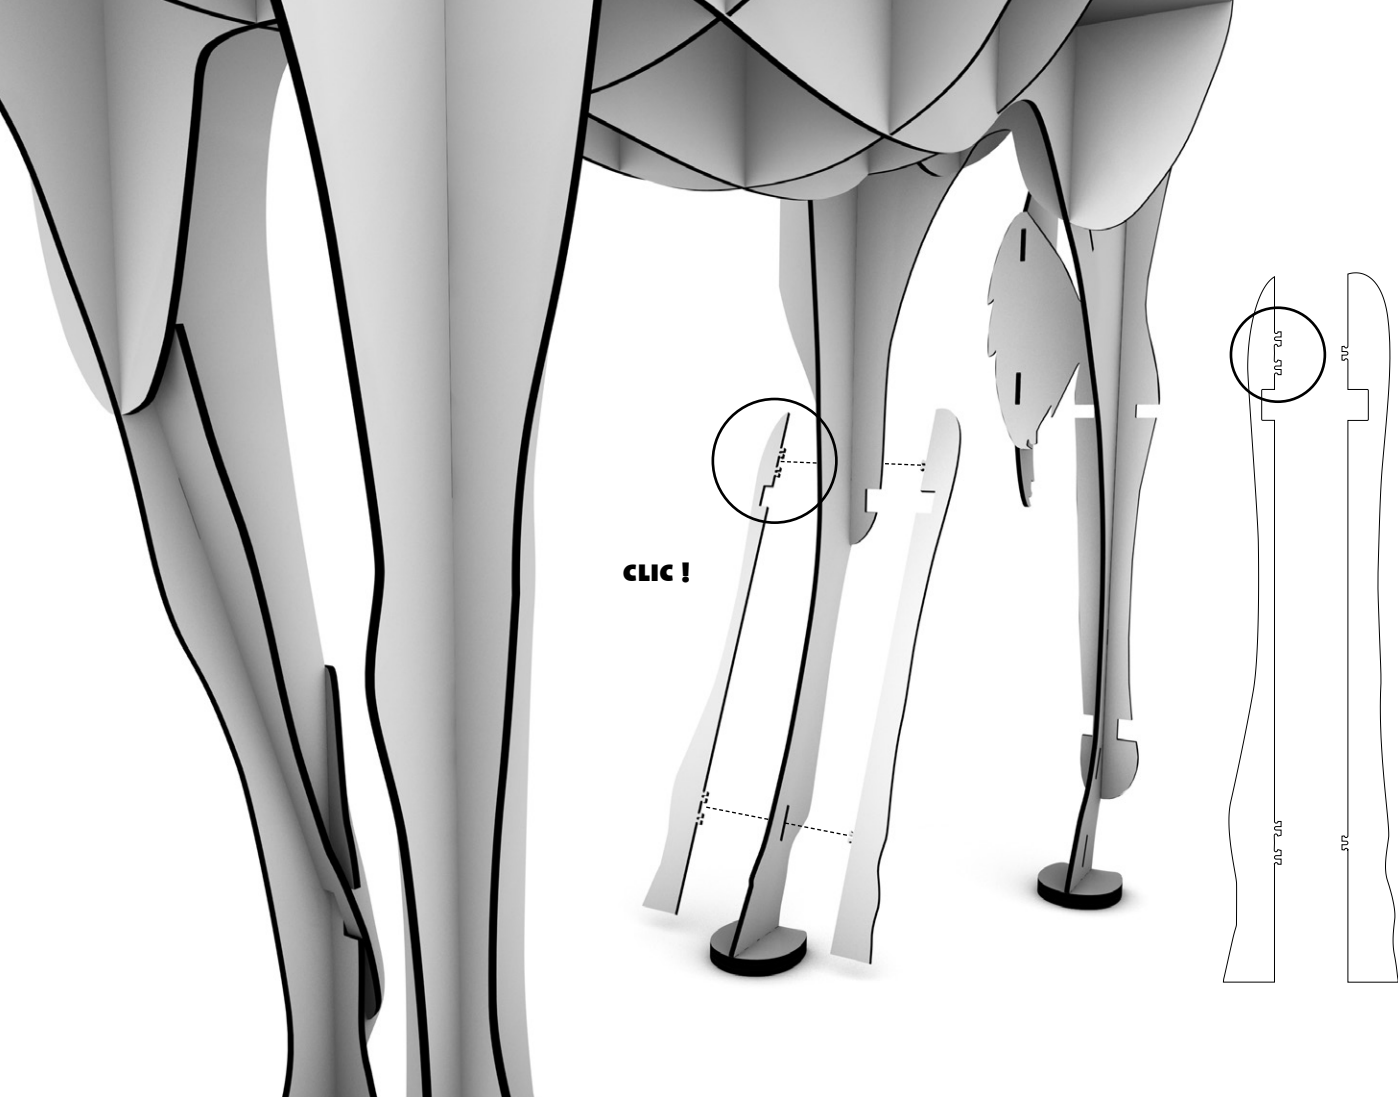

élisée

ibride

FABRIQUÉ EN FRANCE

INSTRUCTIONS FOR USE

-
CONSOLE PUR-SANG
PURE BREED CONSOLE

-
DIM. H 113 X 183 X 51 CM

W W W.
IBRIDE.FR

BACK

FRONT

B

x 2

CLIC !

CLIC!

CLIC !

CLIC !

CLIC !