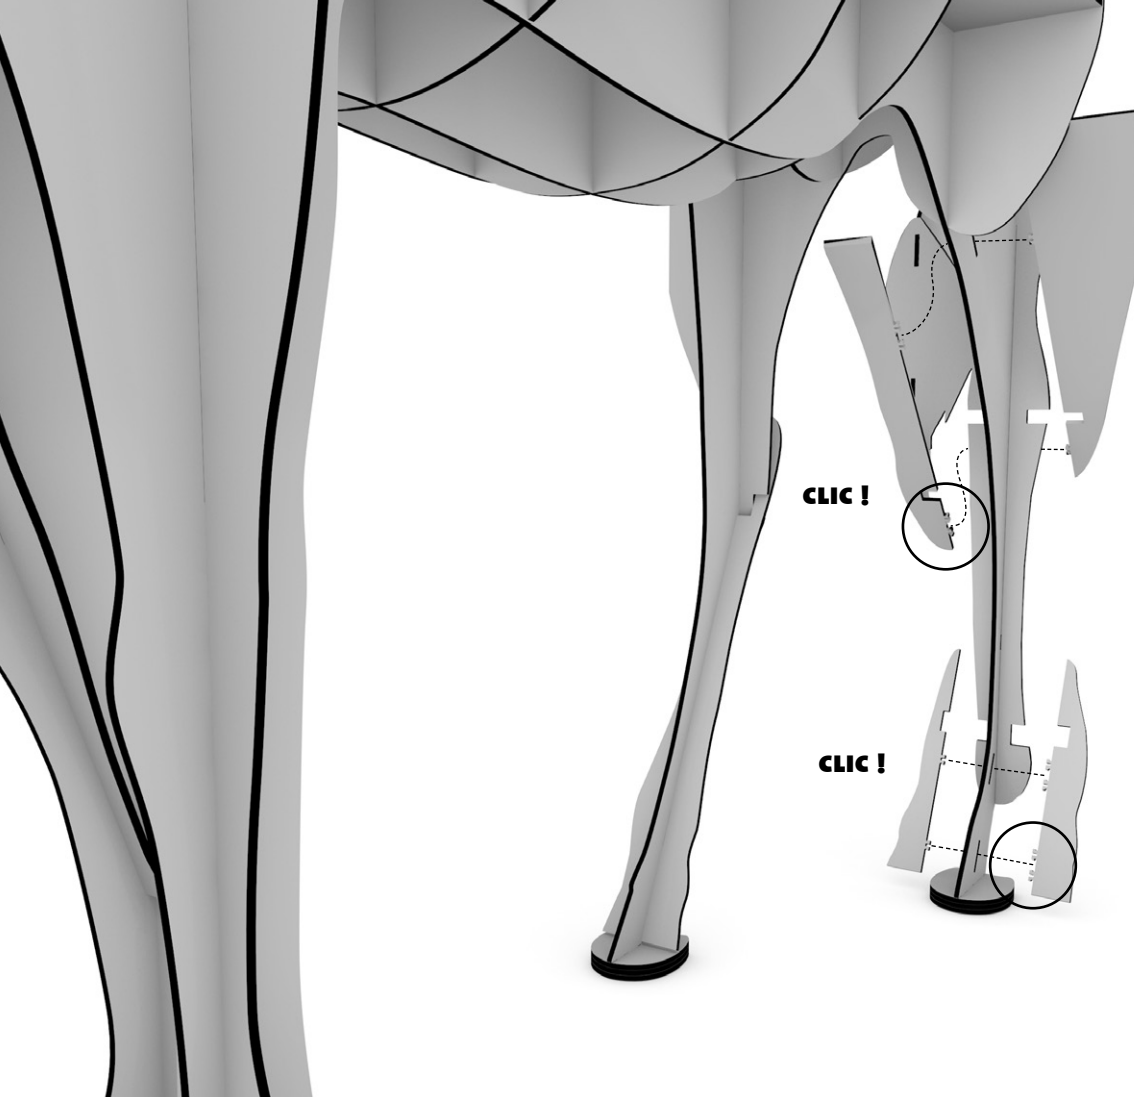

élisée

ibride

FABRIQUÉ EN FRANCE

INSTRUCTIONS FOR USE

-
CONSOLE PUR-SANG
PURE BREED CONSOLE

-
DIM. H 113 X 183 X 51 CM

W W W.
IBRIDE.FR

BACK

FRONT

B

x 2

CLIC !

CLIC!

CLIC !

CLIC !

CLIC !