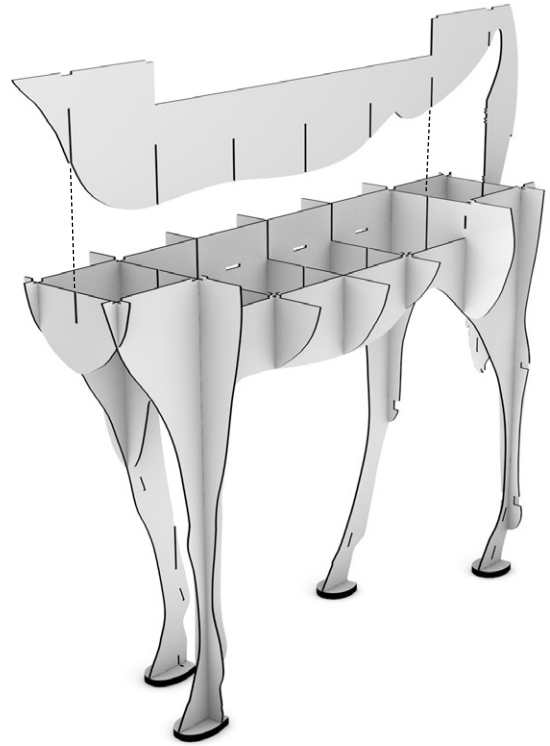

élisée

ibride

FABRIQUÉ EN FRANCE

INSTRUCTIONS FOR USE

-
CONSOLE PUR-SANG
PURE BREED CONSOLE

-
DIM. H 113 X 183 X 51 CM

W W W.
IBRIDE.FR

BACK

FRONT

B

x 2

CLIC !

CLIC!

CLIC !

CLIC !

CLIC !