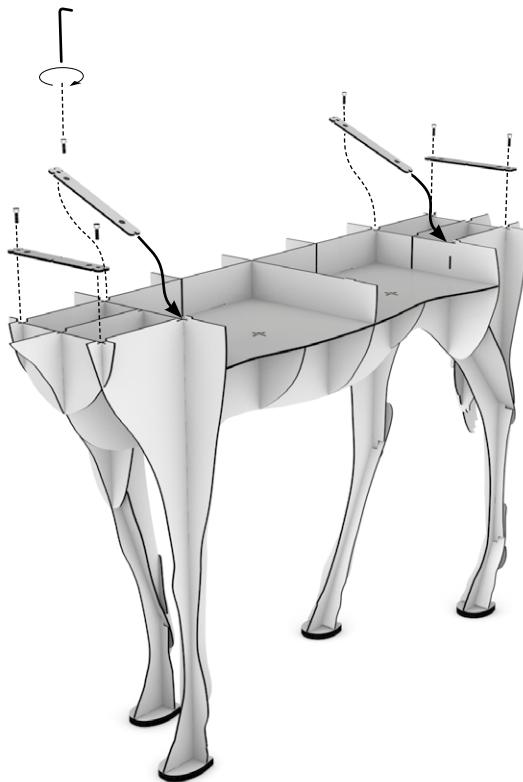

élisée

ibride

FABRIQUÉ EN FRANCE

INSTRUCTIONS FOR USE

-
CONSOLE PUR-SANG
PURE BREED CONSOLE

-
DIM. H 113 X 183 X 51 CM

W W W.
IBRIDE.FR

BACK

FRONT

B

x 2

CLIC !

CLIC!

CLIC !

CLIC !

CLIC !