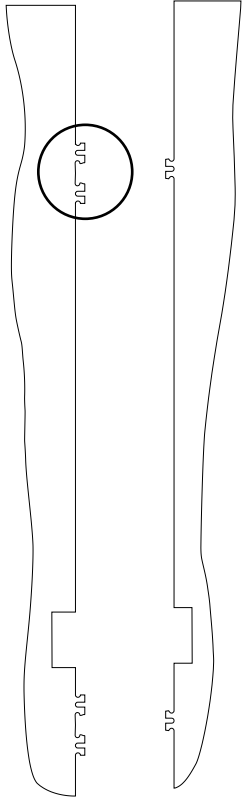

élisée

ibride

FABRIQUÉ EN FRANCE

INSTRUCTIONS FOR USE

-
CONSOLE PUR-SANG
PURE BREED CONSOLE

-
DIM. H 113 X 183 X 51 CM

W W W.
IBRIDE.FR

BACK

FRONT

B

x 2

CLIC !

CLIC!

CLIC !

CLIC !

CLIC !