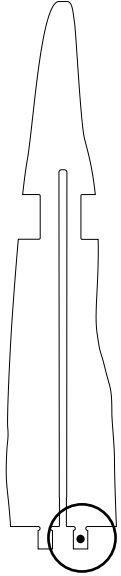

élisée

ibride

FABRIQUÉ EN FRANCE

INSTRUCTIONS FOR USE

-
CONSOLE PUR-SANG
PURE BREED CONSOLE

-
DIM. H 113 X 183 X 51 CM

W W W.
IBRIDE.FR

BACK

FRONT

B

x 2

CLIC !

CLIC!

CLIC !

CLIC !

CLIC !