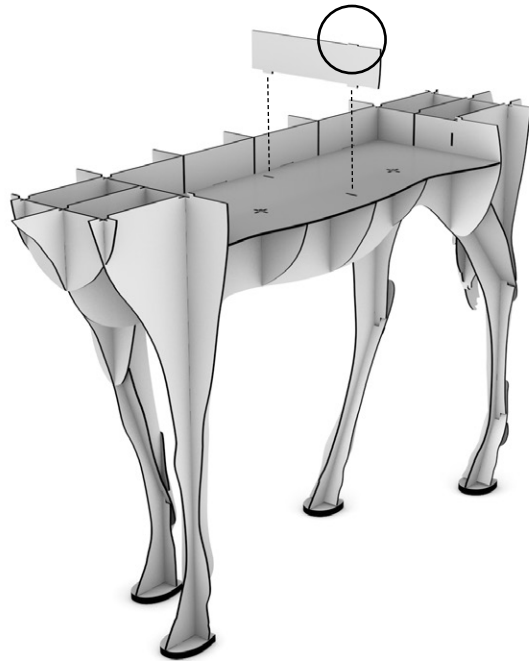

élisée

ibride

FABRIQUÉ EN FRANCE

INSTRUCTIONS FOR USE

-
CONSOLE PUR-SANG
PURE BREED CONSOLE

-
DIM. H 113 X 183 X 51 CM

W W W.
IBRIDE.FR

BACK

FRONT

B

x 2

CLIC !

CLIC!

CLIC !

CLIC !

CLIC !