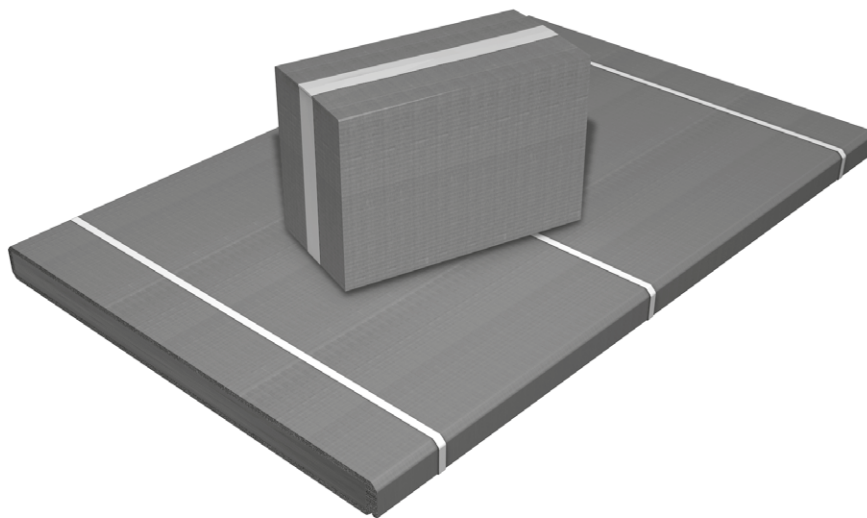

élisée

ibride

FABRIQUÉ EN FRANCE

INSTRUCTIONS FOR USE

-
CONSOLE PUR-SANG
PURE BREED CONSOLE

-
DIM. H 113 X 183 X 51 CM

W W W.
IBRIDE.FR

BACK

FRONT

B

x 2

CLIC !

CLIC!

CLIC !

CLIC !

CLIC !