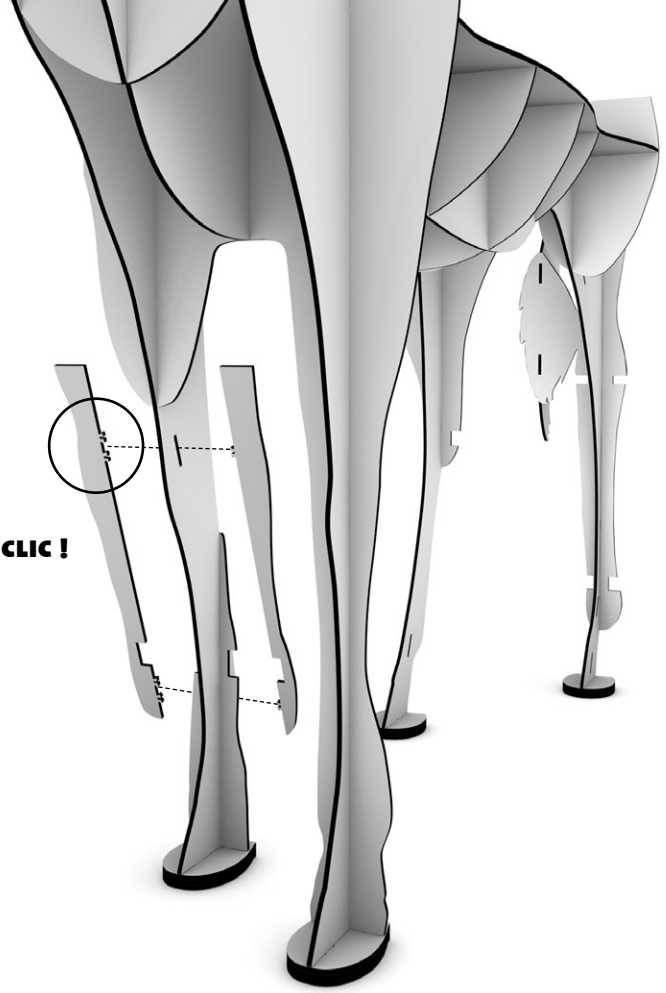

élisée

ibride

FABRIQUÉ EN FRANCE

INSTRUCTIONS FOR USE

-
CONSOLE PUR-SANG
PURE BREED CONSOLE

-
DIM. H 113 X 183 X 51 CM

W W W.
IBRIDE.FR

BACK

FRONT

B

x 2

CLIC !

CLIC!

CLIC !

CLIC !

CLIC !