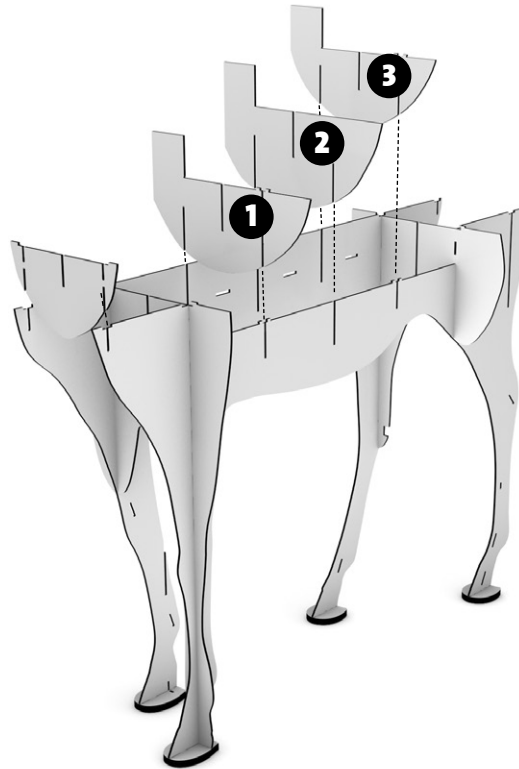

élisée

ibride

FABRIQUÉ EN FRANCE

INSTRUCTIONS FOR USE

-
CONSOLE PUR-SANG
PURE BREED CONSOLE

-
DIM. H 113 X 183 X 51 CM

W W W.
IBRIDE.FR

BACK

FRONT

B

x 2

CLIC !

CLIC!

CLIC !

CLIC !

CLIC !