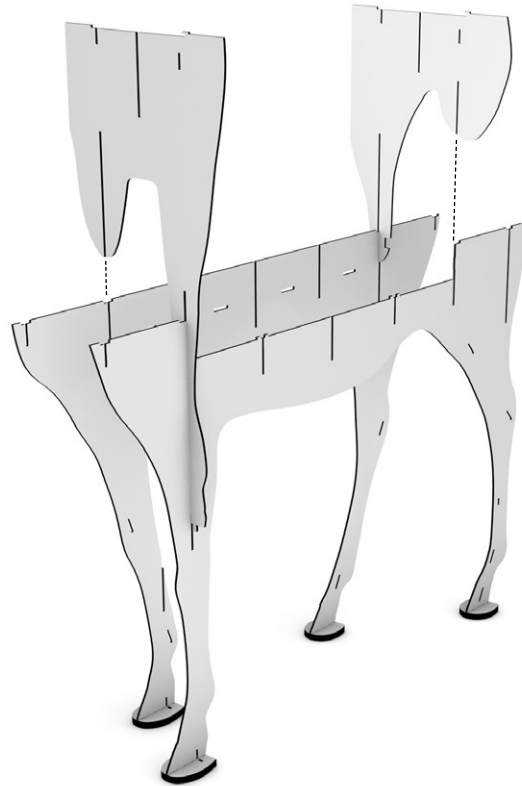

élisée

ibride

FABRIQUÉ EN FRANCE

INSTRUCTIONS FOR USE

-
CONSOLE PUR-SANG
PURE BREED CONSOLE

-
DIM. H 113 X 183 X 51 CM

W W W.
IBRIDE.FR

BACK

FRONT

B

x 2

CLIC !

CLIC!

CLIC !

CLIC !

CLIC !