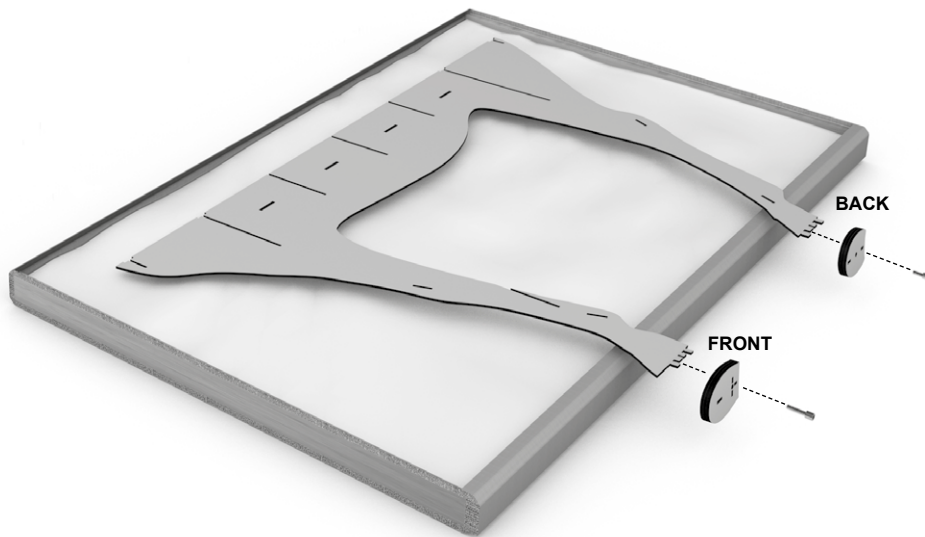

élisée

ibride

FABRIQUÉ EN FRANCE

INSTRUCTIONS FOR USE

-
CONSOLE PUR-SANG
PURE BREED CONSOLE

-
DIM. H 113 X 183 X 51 CM

W W W.
IBRIDE.FR

BACK

FRONT

B

x 2

CLIC !

CLIC!

CLIC !

CLIC !

CLIC !