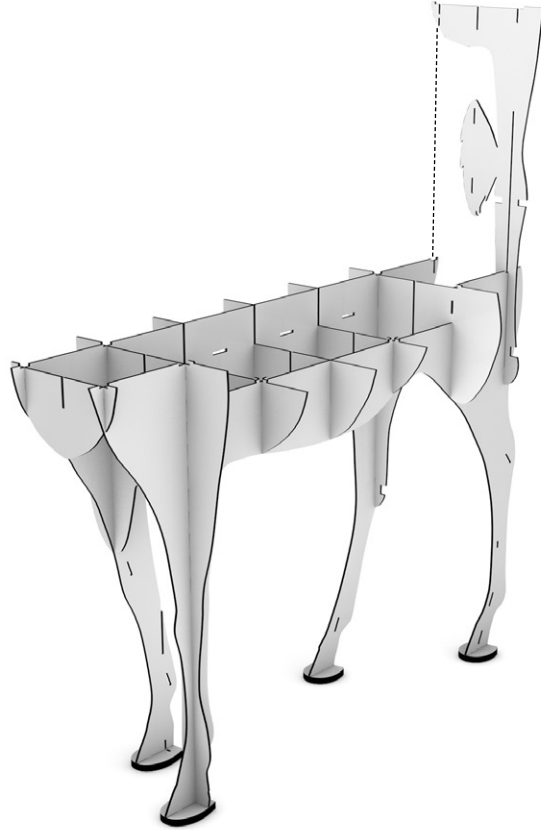

élisée

ibride

FABRIQUÉ EN FRANCE

INSTRUCTIONS FOR USE

-
CONSOLE PUR-SANG
PURE BREED CONSOLE

-
DIM. H 113 X 183 X 51 CM

W W W.
IBRIDE.FR

BACK

FRONT

B

x 2

CLIC !

CLIC!

CLIC !

CLIC !

CLIC !