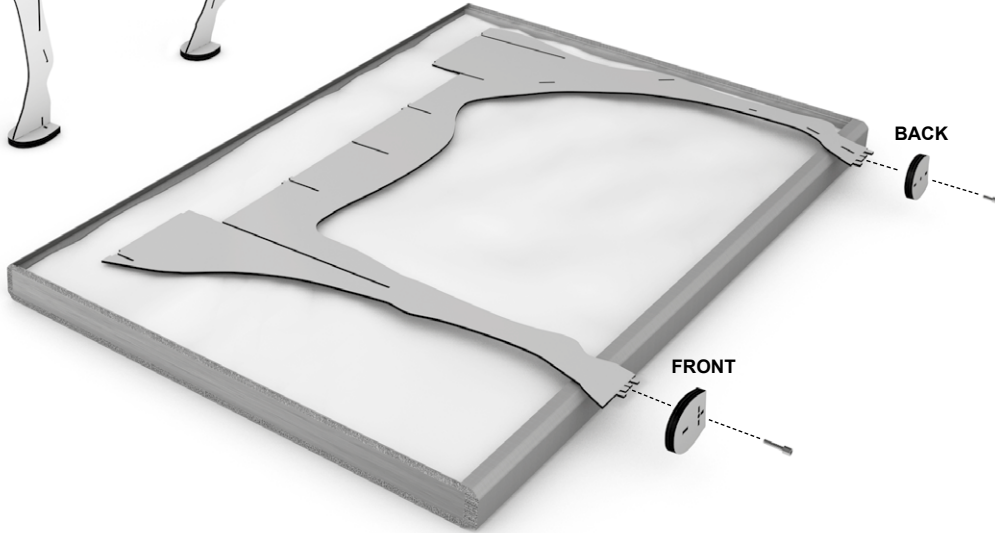

élisée

ibride

FABRIQUÉ EN FRANCE

INSTRUCTIONS FOR USE

-
CONSOLE PUR-SANG
PURE BREED CONSOLE

-
DIM. H 113 X 183 X 51 CM

W W W.
IBRIDE.FR

BACK

FRONT

B

x 2

CLIC !

CLIC!

CLIC !

CLIC !

CLIC !