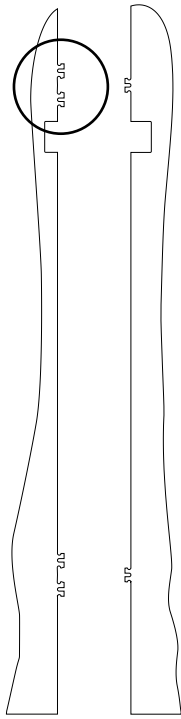

élisée

ibride

FABRIQUÉ EN FRANCE

INSTRUCTIONS FOR USE

-
CONSOLE PUR-SANG
PURE BREED CONSOLE

-
DIM. H 113 X 183 X 51 CM

W W W.
IBRIDE.FR

BACK

FRONT

B

x 2

CLIC !

CLIC!

CLIC !

CLIC !

CLIC !