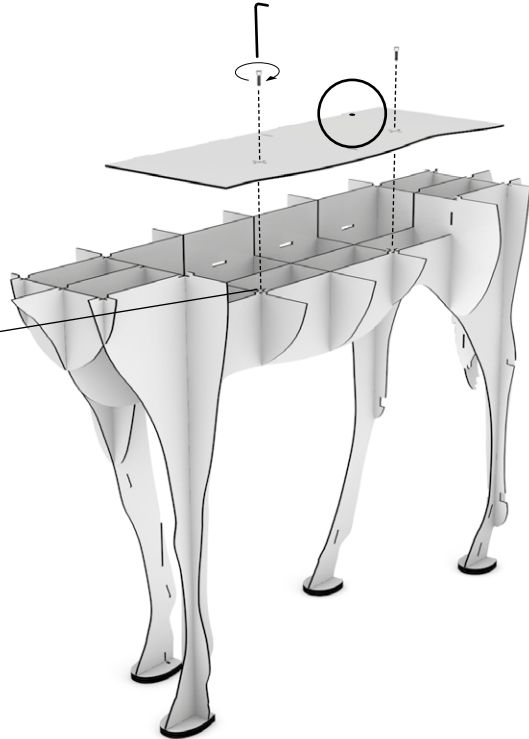

élisée

ibride

FABRIQUÉ EN FRANCE

INSTRUCTIONS FOR USE

-
CONSOLE PUR-SANG
PURE BREED CONSOLE

-
DIM. H 113 X 183 X 51 CM

W W W.
IBRIDE.FR

BACK

FRONT

B

x 2

CLIC !

CLIC!

CLIC !

CLIC !

CLIC !