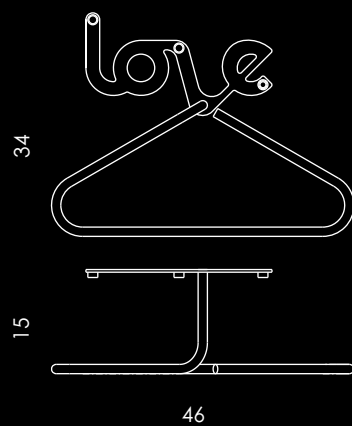

Servo muro da parete.
Valet hanger.

Struttura: acciaio inossidabile.
Frame: stainless steel.

Design: INSILVIS