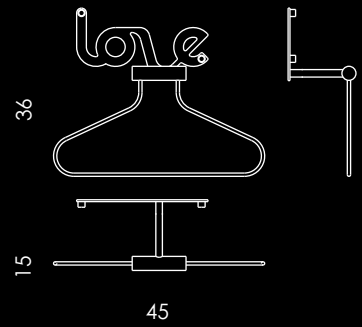

love

SILVINS

LOVE

100% MADE IN ITALY

eGREGE formae

**Servo muro da parete.**  
Valet hanger.

**Struttura: acciaio inossidabile.**  
Frame: stainless steel.

**Design: INSILVIS**

Copyright © INSILVIS, 2009 - INSILVIS Communication

**INSILVIS**

[www.insilvis.com](http://www.insilvis.com)

LOVE | | - GB 09

**Servo muro da parete.**  
Valet hanger.

**Struttura: acciaio inossidabile.**  
Frame: stainless steel.