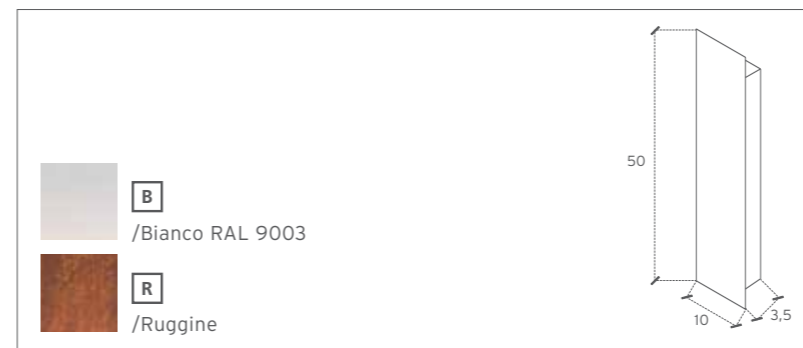

retta

cod. 470/R
cod. 471/B

Lampada da parete per esterni disponibile nelle finiture ruggine e bianca.
Crea l'effetto di un' illuminazione radente atta ad enfatizzare la tridimensionalità di una superficie.
LED integrato 12,6W

External wall lamp available in rust effect and white.
This lamp creates a grazing lighting effect, emphasizing a surface's three dimensionality.
Integrated LED 12,6W

kg. 1,6

LED 12,6W