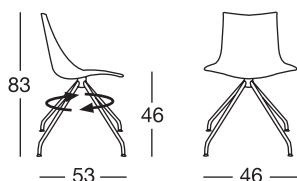

ZEBRA POP trespolo / con ruote

Design Luisa Battaglia

trestle base / with castors

Scocca imbottita con anima in polycarbonato riciclabile.
Disponibile con due tipologie di struttura,
entrambi ideali per uso home office.
Per uso interno.

*Upholstered main body with recyclable polycarbonate core.
Available in two kind of frames, both ideals for home-office use.
For indoor use.*

CODICE MODELLO MODEL REFERENCE NUMBER

Girevole su trespolo
in acciaio ø mm 18 cromato
*Revolving on 18 mm diam.
chrome steel trestle base*
Art. 2646

Imballo: 2 pezzi - 2 colli
Packing: 2 pieces - 2 packages

Peso unitario Kg 7,900
Unit weight

Girevole con ruote
Revolving with castors
Art. 2643

Imballo: 2 pezzi - 2 colli
Packing: 2 pieces - 2 packages

Peso unitario Kg 9,200
Unit weight