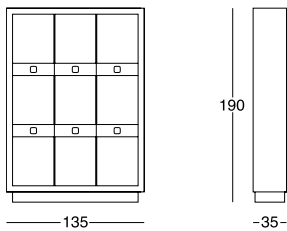

Mobile alto con sei cassetti disponibile con schienale nella parte posteriore o aperto senza schienale.

Interno rivestito con specchio bisellato bronzo o fumè.

Esterno con finitura:

- ebano lucido,
- noce Canaletto lucido,
- laccato avorio lucido,
- Wengé opaco.

Maniglie in marmo Emperador Dark o Calacatta Gold.

Bordo frontale in metallo rettificato nelle finiture:

- oro chiaro lucido,
- oro Champagne opaco,
- cromato lucido,
- cromo nero lucido,
- bronzo satinato opaco.

Tall unit with six drawers available with back panel or open, without back panel.

Interior covered with beveled mirror bronze or fume.

Exterior finished:

- glossy ebony,
- glossy Canaletto Walnut,
- glossy lacquered ivory,
- matt Wenge.

Marble handles, Emperador Dark or Calacatta Gold.

Front edge in ground metal in the following finishes:

- bright light gold,
- Champagne matt gold,
- bright chrome,
- bright black chrome,
- matt satined bronze.

Высокий шкаф с шестью ящиками, может изготавливаться со стенкой в задней части или в открытом исполнении без задней стенки.

Внутренняя часть облицована дымчатым или бронзовым скошенным зеркалом 4 мм.

Наружная отделка:

- глянцевое эбеновое дерево,
- орех Canaletto,
- глянцевый лак цвета слоновой кости,
- матовое венге.

Ручки из мрамора Emperador Dark или Calacatta Gold.

Передняя кромка из шлифованного металла с отделкой:

- глянцевое светлое золото,
- матовое золото оттенка Шампанского,
- глянцевый хром,
- глянцевый черный хром,
- матовая сатиновая бронза.