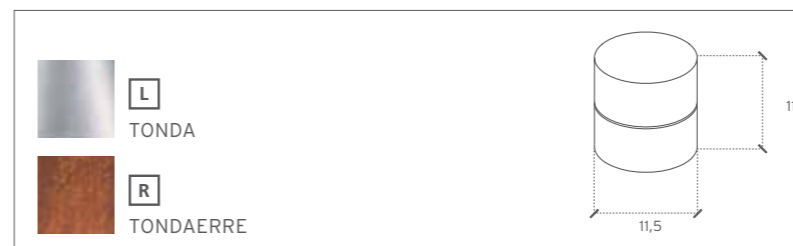

LED 1X7W Gx53 220V	
	1X60W G9 220V	
	1X50W GY 6,35 12V