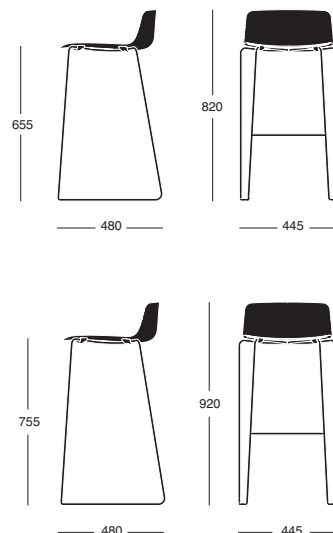

VESPER 3A | VESPER 3B

Lo sgabello VESPER 3 completa la famiglia Vesper. Si compone della stessa scocca, questa volta con schienale ridotto. La base in acciaio è disponibile nelle altezze 65 e 75 cm, disponibile nelle versioni per interni ed esterni.

The bar stool VESPER 3 completes the Vesper family. It shares the same plastic shell with a reduced backrest. The steel frame is available with a height of 65cm or 75cm, and it can be suitable for interior or outdoors.

El taburete VESPER 3 completa la familia Vesper. Se compone de la misma idea de monocasco, pero esta vez con respaldo reducido en altura. La base de acero está disponible en alturas de 65 y 75 cm, Disponible en versiones para uso en interiores y al aire libre.