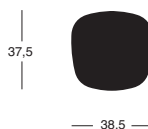

Las familias Vesper 1 y 2 tienen una version giratoria. Es un lógico desarrollo deste monocasco y de su diseño actual, que puede ser considerado valido también en su version estudio, consiguiendo una perspectiva multifuncional. Esta adaptación queda bien en el hogar, en la oficina, en las salas de encuentro y en todos los ambientes donde son necesarias prestaciones diferentes de las que una silla con base fija puede ofrecer. La familia Vesper tiene un accesorio: un panel en plastico acolchado con espuma y tapizado con tejido de poliéster, disponible en varios colores. Así se completa y realza la silla a nivel estético y funcional, incrementando su comodidad y sus posibles destinos en ambientes lounge, en salas de espera y en salas de reunión.