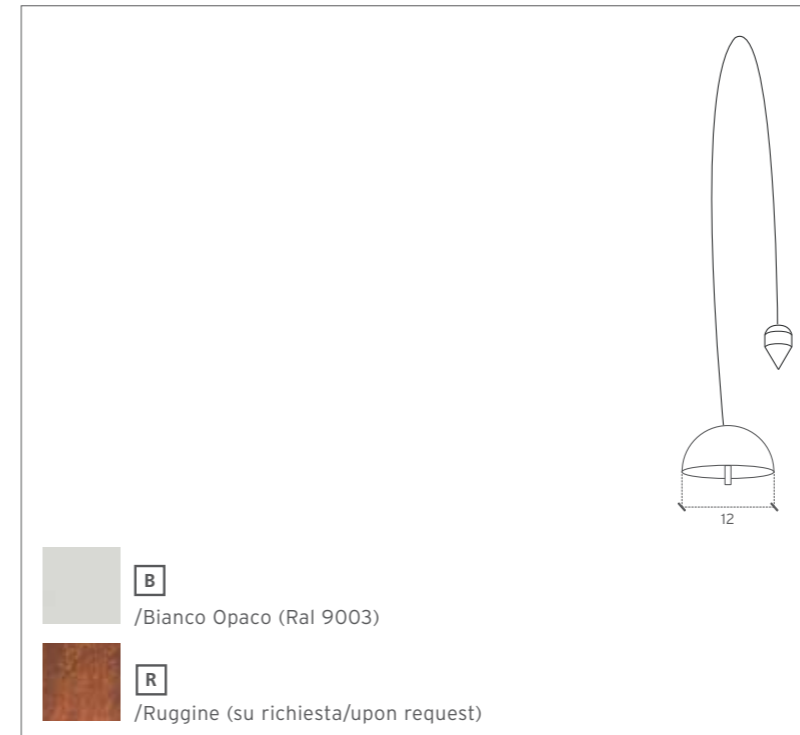

## apiombo

cod. 223/B

Lampada a sospensione a LED, con batteria ricaricabile al litio (durata 9h), ideata per essere appesa ovunque non ci sia la possibilità di installazione di punti luce

Suspended lamp with integrated LED with rechargeable lithium battery (9hour duration), designed to be hanged everywhere, without the need of an electrical socket

kg. 0,86

LED 3W 3000K 350lm  
batterie ricaricabile (litio) durata 9h / Rechargeable battery (lithium) 9h duration