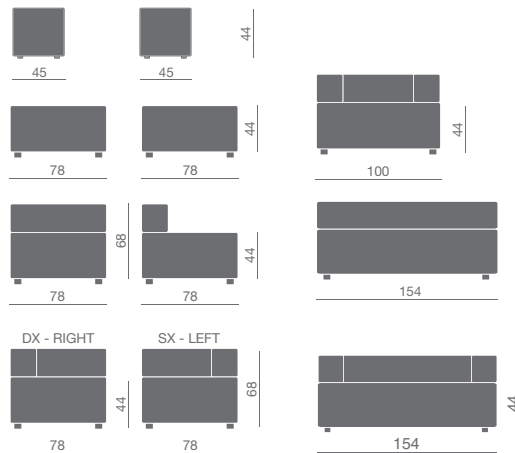

Poltrona per zone attesa, conversazione e incontro, formata da modulo intercambiabile, componibile ed agganciabile.

Armchair suitable for waiting rooms, receptions or meeting areas consisting of interchangeable modular units.

Fauteuil pour salles d'attente, de rencontre et de conversation composé d'un élément interchangeable et crochetable.

Polstersessel ideal für Empfang und Warteraum besteht aus einzigen auswechselbaren Element, verkettbar und zusammensetzbar.

Sillón para áreas de espera, conversación y reunión, compuesto por un módulo intercambiable, componible y enganchable.

A richiesta/by request
Omologazione al fuoco Classe 11M