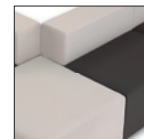

sedile liscio/ flat seat

sedile con "cucitura quadrettata"/"Squared stitching" seat

Poltrona per zone attesa, conversazione e incontro, formata da modulo intercambiabile, componibile ed agganciabile.

Armchair suitable for waiting rooms, receptions or meeting areas consisting of interchangeable modular units.

Fauteuil pour salles d'attente, de rencontre et de conversation composé d'un élément interchangeable et crochetable.

Polstersessel ideal für Empfang und Warteraum besteht aus einzigen auswechselbaren Element, verkettbar und zusammensetzbar.

Sillón para áreas de espera, conversación y reunión, compuesto por un módulo intercambiable, componible y enganchable.

A richiesta/by request  
Omologazione al fuoco Classe 11M

Sedile liscio  
Flat seat