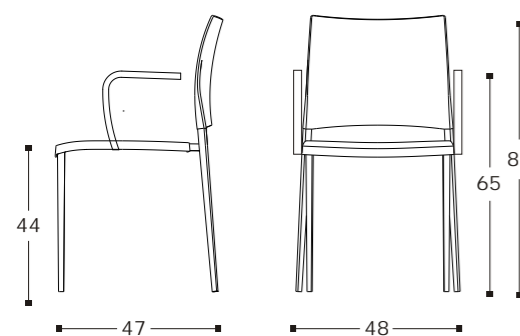

Zara sg. B338

Zara sg. B338

Zara B343

Sedia ZARA B343 / chair ZARA B343

Sedia impilabile in polipropilene con telaio in acciaio verniciato a polveri in doppio strato.

- Pp1 polipropilene bianco.
- Pp2 polipropilene antracite.
- Pp3 polipropilene rosso.
- Pp4 polipropilene arancio.
- Pp7 polipropilene moka.
- Pp8 polipropilene viola.
- Pp9 polipropilene azzurro.
- Ppa polipropilene verde mela.

Sgabello ZARA B338 H63-73cm/ Stool ZARA B338 H63-73cm

Sgabello impilabile in polipropilene con telaio in acciaio verniciato a polveri in doppio strato.

- Pp1 polipropilene bianco.
- Pp2 polipropilene antracite.
- Pp3 polipropilene rosso.
- Pp4 polipropilene arancio.
- Pp7 polipropilene moka.
- Pp8 polipropilene viola.
- Pp9 polipropilene azzurro.
- Ppa polipropilene verde mela.

Sedia ZARA B343P / chair ZARA B343P

Sedia impilabile con braccioli in polipropilene con telaio in acciaio verniciato a polveri in doppio strato.

- Pp1 polipropilene bianco.
- Pp2 polipropilene antracite.
- Pp3 polipropilene rosso.
- Pp4 polipropilene arancio.
- Pp7 polipropilene moka.
- Pp8 polipropilene viola.
- Pp9 polipropilene azzurro.
- Ppa polipropilene verde mela.