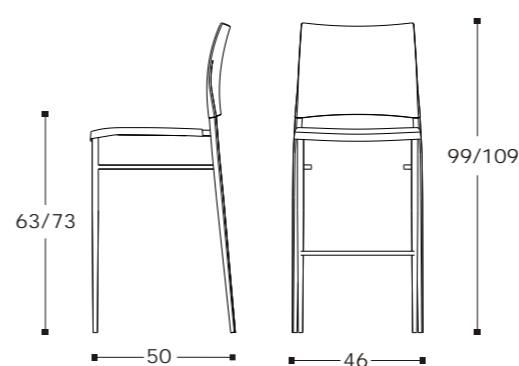

Sgabello VIENNA B339 H63-73cm/ Stool VIENNA B339 H63-73cm

Sgabello impilabile in cuoio con telaio in acciaio verniciato a polveri in doppio strato.

- Q00 cuoio panna.
- Q01 cuoio naturale.
- Q02 cuoio nero.
- Q03 cuoio rosso bulgaro.
- Q04 cuoio rosso.
- Q05 cuoio giallo.
- Q06 cuoio testa di moro.
- Q08 cuoio bianco.

Stackable leather stool with steel frame aluminium varnished.

- Q00 creme leather.
- Q01 natural leather.
- Q02 black leather.
- Q03 bulgarian red leather.
- Q04 red leather.
- Q05 yellow leather.
- Q06 dark brown leather.
- Q08 white leather.