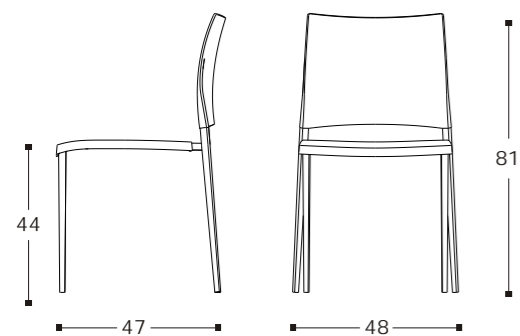

Zara sg. B338

Zara sg. B338

Zara B343

Sedia ZARA B343 / chair ZARA B343

Sedia impilabile in polipropilene con telaio in acciaio verniciato a polveri in doppio strato.

- Pp1 polipropilene bianco.
- Pp2 polipropilene antracite.
- Pp3 polipropilene rosso.
- Pp4 polipropilene arancio.
- Pp7 polipropilene moka.
- Pp8 polipropilene viola.
- Pp9 polipropilene azzurro.
- Ppa polipropilene verde mela.

Sgabello ZARA B338 H63-73cm/ Stool ZARA B338 H63-73cm

Sgabello impilabile in polipropilene con telaio in acciaio verniciato a polveri in doppio strato.

- Pp1 polipropilene bianco.
- Pp2 polipropilene antracite.
- Pp3 polipropilene rosso.
- Pp4 polipropilene arancio.
- Pp7 polipropilene moka.
- Pp8 polipropilene viola.
- Pp9 polipropilene azzurro.
- Ppa polipropilene verde mela.