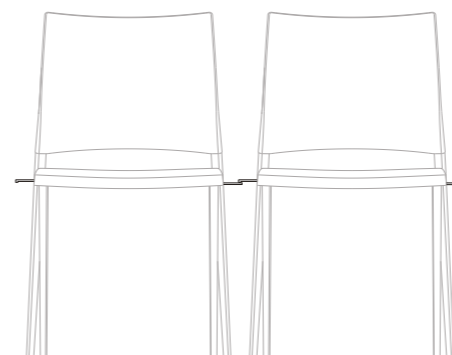

Giunzione in linea ZARA - VIENNA / in line joining ZARA - VIENNA

Sedia ZARA o VIENNA con fissaggio in linea.

Disponibile su richiesta.

ZARA or VIENNA chair with on line joining.

Available on request.