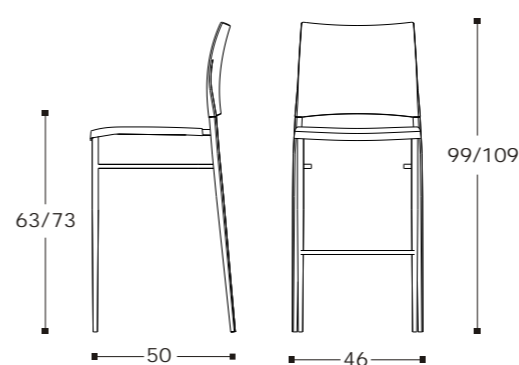

Zara sg. B338

Zara sg. B338

Zara B343

Sedia ZARA B343 / chair ZARA B343

Sedia impilabile in polipropilene con telaio in acciaio verniciato a polveri in doppio strato.

- Pp1 polipropilene bianco.
- Pp2 polipropilene antracite.
- Pp3 polipropilene rosso.
- Pp4 polipropilene arancio.
- Pp7 polipropilene moka.
- Pp8 polipropilene viola.
- Pp9 polipropilene azzurro.
- Ppa polipropilene verde mela.

Sgabello ZARA B338 H63-73cm/ Stool ZARA B338 H63-73cm

Sgabello impilabile in polipropilene con telaio in acciaio verniciato a polveri in doppio strato.

- Pp1 polipropilene bianco.
- Pp2 polipropilene antracite.
- Pp3 polipropilene rosso.
- Pp4 polipropilene arancio.
- Pp7 polipropilene moka.
- Pp8 polipropilene viola.
- Pp9 polipropilene azzurro.
- Ppa polipropilene verde mela.