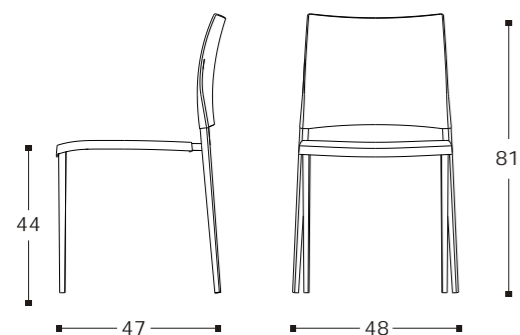

Sedia VIENNA B345 / chair VIENNA B345

Sedia impilabile in cuoio con telaio in acciaio verniciato a polveri in doppio strato.

- Q00 cuoio panna.
- Q01 cuoio naturale.
- Q02 cuoio nero.
- Q03 cuoio rosso bulgaro.
- Q04 cuoio rosso.
- Q05 cuoio giallo.
- Q06 cuoio testa di moro.
- Q08 cuoio bianco.

Stackable leather chair with steel frame aluminium varnished.

- Q00 creme leather.
- Q01 natural leather.
- Q02 black leather.
- Q03 bulgarian red leather.
- Q04 red leather.
- Q05 yellow leather.
- Q06 dark brown leather.
- Q08 white leather.