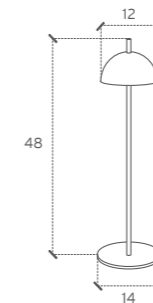

Con accensione ON/OFF - With ON/OFF Switching - LED 3W 350lm	
Cod. 1122 Kit Emergenza - Emergency Kit (available for On/off version)	
Con accensione touch - With touch Switching - LED 3W 350lm	
Versione con cavo - Plug version - LED 3W 350lm