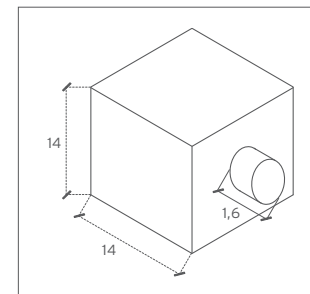

qustagna

cod. 752

Cubetto a soffitto o parete di lato 14 cm in vetro bianco per esterni;
monta portalampade E27

Ceiling or wall cube with 14 cm side in white glass for exteriors,
mounts holders E27

kg. 1,4