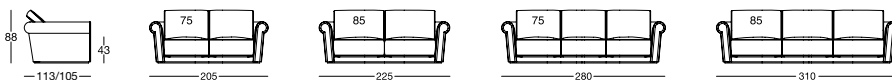

Backrest cushions of sterilized goose down with insert in low-density polyurethane foam for greater comfort. Front aluminum base in polished aluminium or painted bronze.

Back feet covered in the same material as the upholstery.

Given the special processing of the arm, both the leather and fabric upholsteries are not removable on the structure, while cushions covers are removable.

Sofa with reduced depth (105 cm).

Деревянный каркас с упругими ремнями, покрыт вспененным полиуретаном высокой плотности и различной толщины. Подушки сиденья наполнены стерилизованным гусиным пухом, имеют вставку из вспененного полиуретана различной толщины, укрепленную особым набивочным материалом «Visco Soft», обеспечивающим больший комфорт и более долгий срок службы. Подушки спинки наполнены стерилизованным гусиным пухом, имеют вставку из мягкого вспененного полиуретана для обеспечения большего комфорта. Фронтальное основание из алюминия с глянцевой отделкой или окрашенного под бронзу. Задние ножки обтянуты таким же материалом, как и обивка. Ввиду особой формы подлокотника обивка каркаса дивана как из кожи, так и из ткани несъемная, обивка подушек съемная.

Узкий диван (105 см).

Divano cm 113 / Sofa 113 cm / Диван 113 см