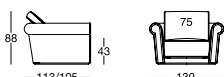

Poltrona / Armchair / Кресло