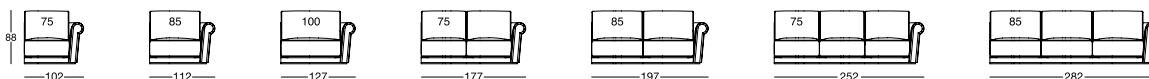

Terminale Dx cm 113 / End unit R.H. 113 cm / Боковых секции П 113 см