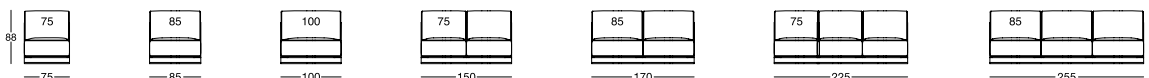

Centrale cm 113 / Central 113 cm / Центральная секция 113 см