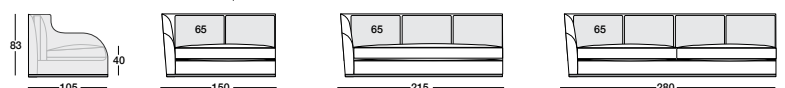

Terminali Sx / End unit L.H. / Боковые секции Л