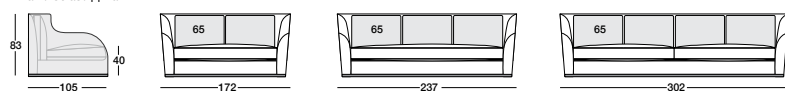

Деревянный каркас с эластичными ремнями покрыт вспененным полиуретаном высокой плотности. Подушки спинки наполнены стерилизованным гусиным пухом, имеют вставку из вспененного полиуретана средней жесткости. Подушки сиденья из вспененного полиуретана тройной плотности покрыты стерилизованным гусиным пухом с наполнителем Memory Foam, обеспечивающим лучшее сохранение формы. Основание дивана изготовлено из хромированного металла со следующей отделкой:

- глянцевое светлое золото,
- матовое золото оттенка шампанского,
- глянцевый хром,
- глянцевый черный хром,
- матовая сатиновая бронза.

Collezione Rey дополнилась двумя новыми элементами:

- открытый угловой элемент, который может использоваться как в композиции, так и в качестве шезлонгов,

- деревянный разделительный столик, боковые стороны которого имеют лаковое покрытие в цветовой гамме по каталогу, а ниши отделки из древесины:

- глянцевое/матовое эбеновое дерево,
- глянцевый/матовый орех Canaletto,
- глянцевая/матовая сукупира Luxury,
- глянцевое/матовое корневище ореха.

Мраморная столешница и металлическая рама в тон основания.

Ввиду особой обработки обивка каркаса является НЕСЪЕМНОЙ. Обивка подушек как из кожи, так и из ткани является съёмной.

Divani / Sofas / Диваны