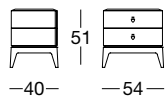

Comodino con 2 cassetti in legno nelle essenze:

- ebano lucido,
- noce Canaletto lucido,
- ebano opaco,
- noce Canaletto opaco,
- Wengé opaco,
- laccato avorio lucido.

Piano in specchio con bisellatura bronzo o fumè.

Basi in metallo rettificato tagliato al laser nelle finiture:

- oro chiaro lucido,
- oro Champagne opaco,
- cromo nero lucido,
- bronzo satinato opaco.

Maniglie in marmo Emperor Dark o cuoio.

Bedside table with 2 drawers in wood in the finishes:

- glossy ebony,
- glossy Canaletto walnut,
- matt ebony,
- matt Canaletto walnut,
- matt wenge,
- glossy lacquered ivory.

Mirror finish top with bevelled edge in bronze or smoky.

Laser cut ground metal bases in the finishes:

- bright light gold,
- Champagne matt gold,
- bright black chrome,
- matt satined bronze.

Handles in Emperor Dark marble or hide.

Деревянный ночной столик с 2 ящиками с отделкой:

- глянцевое эбеновое дерево,
- глянцевый орех Canaletto,
- матовое эбеновое дерево,
- матовый орех Canaletto,
- матовое венге,
- глянцевый лак цвета слоновой кости.

Зеркальная столешница со скосом бронзового или дымчатого цвета.

Основания из шлифованного металла, разрезанного посредством лазера, с отделкой:

- глянцевое светлое золото,
- матовое золото оттенка Шампанского,
- глянцевый черный хром,
- матовая сатинированная бронза.

Ручки: мрамор Emperor Dark или кожа.