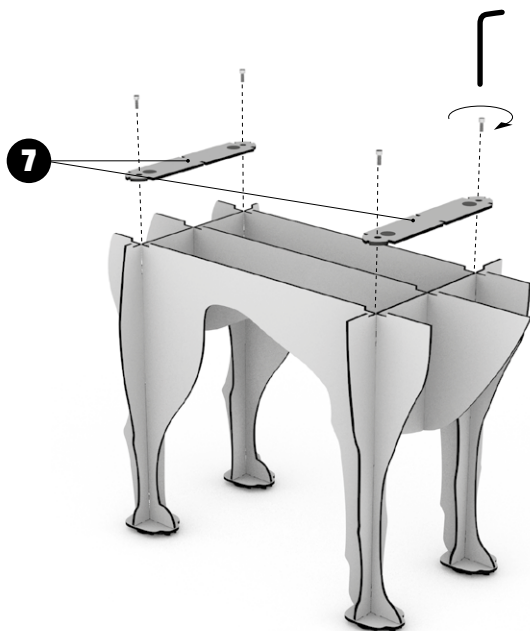

ENTRETIEN DES STRATIÉÉS.
Dépoussiérez avec un chiffon sec. Pour les taches rebelles, utilisez un produit vaisselle liquide ou de l'acétone.

CARE INSTRUCTIONS
FOR CLEANING OF LAMINATE.
Dusting with a dry cloth will keep your units clean. However, to remove stubborn stains, wipe over with a damp cloth and washing up liquid or acetone.